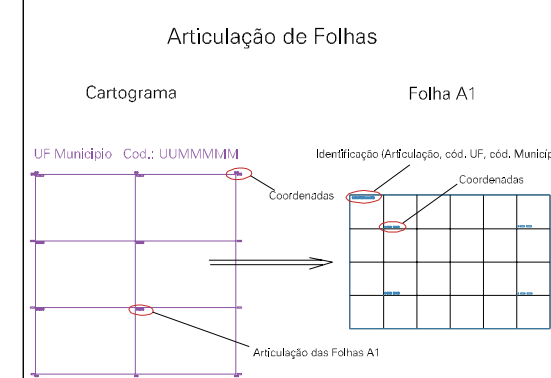

( 006, 6736,5)

( 006, 6736,5)

( 006, 6737,5)

( 006, 6737,5)

LAGOA ITAPEVA

ESTADO DO RIO GRANDE DO SUL  
 Município: 43.01057  
 ARROIO DO SAL  
 Folha : 03 - 03

Arquivo: 4301057.dgn  
 Limites(kml): ( 606, 6736,5) - ( 609, 6739,5)

- LEGENDA**
- LIMITES**
- Município ou Perímetro Urbano
  - Distrito
  - Subdistrito, RA, Zona ou similar
  - Bairro ou similar
  - Setor Censitário
- CODIGOS**
- 22306.05 Distrito (cod. do município + cod. do distrito)
  - 05.06 Subdistrito (cod. do distrito + cod. do subdistrito)
  - 003 Bairro (cod. do bairro no município)
  - 25 Setor (número do setor no distrito ou subdistrito)