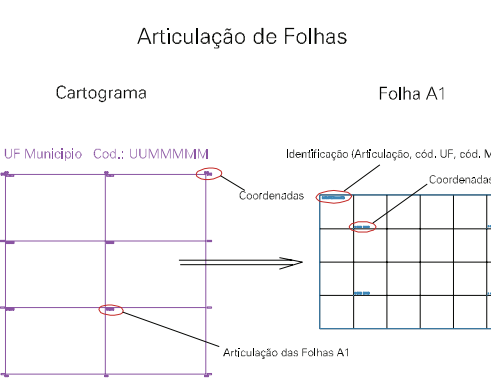

(002, 6736,5)

(004, 6736,5)

(002, 6736,5)

(004, 6736,5)

LAGOA ITAPEVA

ESTADO DO RIO GRANDE DO SUL
Município: 43.01057
ARROIO DO SAL
Folha : 04 - 02

Arquivo: 4301057.dgn
Limites(km): (601, 6733,5) - (605, 6736,5)

- LEGENDA**
- LIMITES**
- Município ou Perímetro Urbano
 - Distrito
 - Subdistrito, RA, Zona ou similar
 - Bairro ou similar
 - Sector Censitário
- CODIGOS**
- 22306.05 Distrito (cod. do município + cod. do distrito)
 - 05.06 Subdistrito (cod. do distrito + cod. do subdistrito)
 - 003 Bairro (cod. do bairro no município)
 - 25 Sector (número do setor no distrito ou subdistrito)