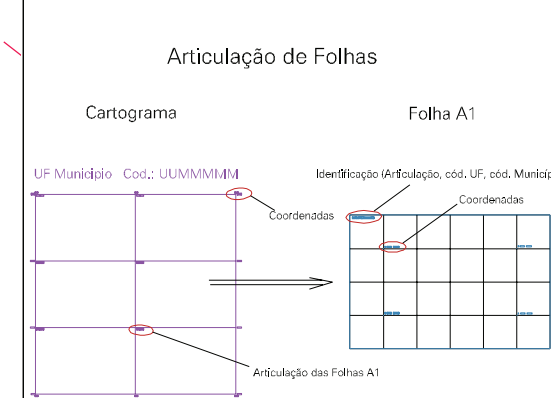

ESTADO DO RIO GRANDE DO SUL
 Município: 43.01057
 ARROIO DO SAL
 Folha : 04 - 03

Arquivo: 4301057.dgn
 Limites(kml): (606, 6733,5) - (609, 6736,5)

- LEGENDA**
- LIMITES**
- Município ou Perímetro Urbano
 - Distrito
 - Subdistrito, RA, Zona ou similar
 - - - Bairro ou similar
 - - - Setor Censitário
- CODIGOS**
- 22306.05 Distrito (cod. do município + cod. do distrito)
 - 05.06 Subdistrito (cod. do distrito + cod. do subdistrito)
 - 003 Bairro (cod. do bairro no município)
 - 25 Setor (número do setor no distrito ou subdistrito)

MAPA URBANO DIGITAL
 FOLHA A1