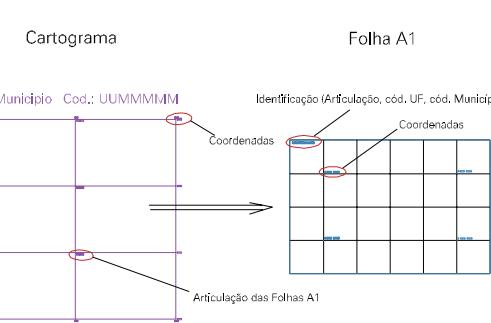

(614, 6736,5)

(616, 6736,5)

(614, 6736,5)

(616, 6736,5)

ESTADO DO RIO GRANDE DO SUL
 Município: 43.01057
 ARROIO DO SAL
 Folha : 04 - 05

Arquivo: 4301057.dgn
 Limites(km): (613, 6733,5) - (617, 6736,5)

LEGENDA

- LIMITES
- Município ou Perímetro Urbano
 - Distrito
 - Subdistrito, RA, Zona ou similar
 - Bairro ou similar
 - Setor Censitário

CODIGOS

- 22306.05 Distrito (cod. do município + cod. do distrito)
- 05.06 Subdistrito (cod. do distrito + cod. do subdistrito)
- 003 Bairro (cod. do bairro no município)
- 25 Setor (número do setor no distrito ou subdistrito)

Articulação de Folhas

MAPA URBANO DIGITAL
 FOLHA A1