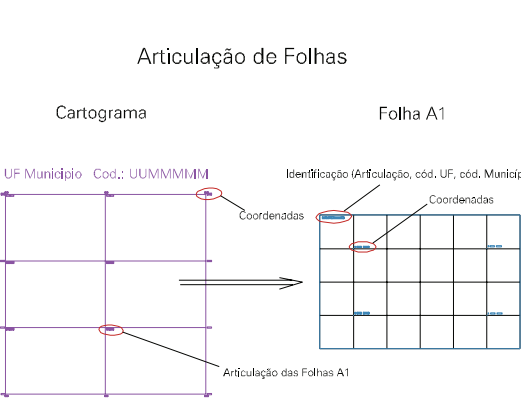

ESTADO DO RIO GRANDE DO SUL  
 Município: 43.01057  
 ARROIO DO SAL  
 Folha : 05 - 03

Arquivo: 4301057.dgn  
 Limites(km): ( 606, 6730.5) - ( 609, 6733.5)

**LEGENDA**

**LIMITES**

- Município ou Perímetro Urbano
- Distrito
- Subdistrito, RA, Zona ou similar
- Bairro ou similar
- Sector Censitário

**CODIGOS**

- 22306.05 Distrito (cod. do município + cod. do distrito)
- 05.06 Subdistrito (cod. do distrito + cod. do subdistrito)
- 003 Bairro (cod. do bairro no município)
- 26 Sector (número do sector no distrito ou subdistrito)