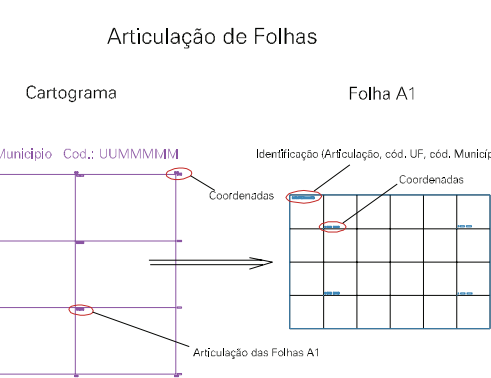

(580, 6720,5)

(600, 6720,5)

(580, 6720,5)

(600, 6720,5)

LAGOA ITA

ESTADO DO RIO GRANDE DO SUL
Município: 43.01057
ARROIO DO SAL
Folha : 06 - 01

Arquivo: 4301057.dgn
Limites(km): (587, 6727,5) - (601, 6730,5)

- LEGENDA**
- LIMITES**
-  Município ou Perímetro Urbano
 -  Distrito
 -  Subdistrito, RA, Zona ou similar
 -  Bairro ou similar
 -  Setor Censitário
- CODIGOS**
-  22306.05 Distrito (cod. do município + cod. do distrito)
 -  05.06 Subdistrito (cod. do distrito + cod. do subdistrito)
 -  003 Bairro (cod. do bairro no município)
 -  25 Setor (número do setor no distrito ou subdistrito)