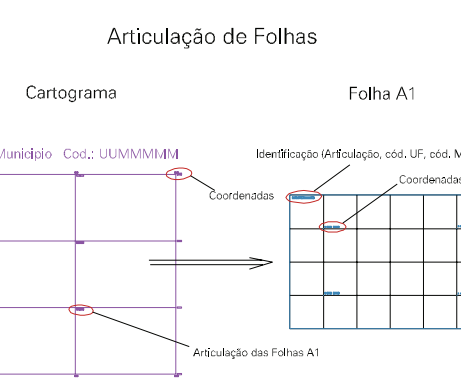

ESTADO DO RIO GRANDE DO SUL
 Município: 43.01057
 ARROIO DO SAL
 Folha : 06 - 03

Arquivo: 4301057.dgn
 Limites(km): (606, 6727.5) - (609, 6730.5)

- LEGENDA**
- LIMITES**
- Município ou Perímetro Urbano
 - Distrito
 - Subdistrito, RA, Zona ou similar
 - - - Bairro ou similar
 - - - Setor Censitário
- CODIGOS**
- 22306.06 Distrito (cod. do município + cod. do distrito)
 - 06.06 Subdistrito (cod. do distrito + cod. do subdistrito)
 - 003 Bairro (cod. do bairro no município)
 - 26 Setor (número do setor no distrito ou subdistrito)

MAPA URBANO DIGITAL
FOLHA A1