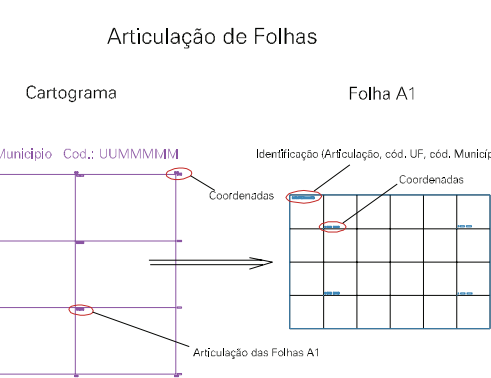

(610, 6720,5)

(612, 6720,5)

(610, 6720,5)

(612, 6720,5)

ESTADO DO RIO GRANDE DO SUL
 Município: 43.01057
 ARROIO DO SAL
 Folha : 06 - 04

Arquivo: 4301057.dgn
 Limites(km): (608, 6727,5) - (613, 6730,5)

LEGENDA

- LIMITES**
-  Município ou Perímetro Urbano
 -  Distrito
 -  Subdistrito, RA, Zona ou similar
 -  Bairro ou similar
 -  Setor Censitário
- CODIGOS**
-  22306.05 Distrito (cod. do município + cod. do distrito)
 -  05.06 Subdistrito (cod. do distrito + cod. do subdistrito)
 -  003 Bairro (cod. do bairro no município)
 -  25 Setor (número do setor no distrito ou subdistrito)