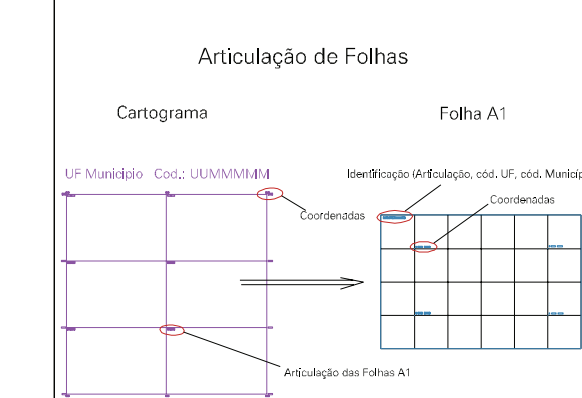

2

ESTADO DO RIO GRANDE DO SUL
 Município: 43.01057
 ARROIO DO SAL
 Folha : 07 - 02

Arquivo: 4301057.dgn
 Limites(km): (601, 6724,5) - (605, 6727,5)

- LEGENDA**
- LIMITES**
- Município ou Perímetro Urbano
 - Distrito
 - Subdistrito, RA, Zona ou similar
 - Bairro ou similar
 - Setor Censitário
- CODIGOS**
- 22306.05 Distrito (cod. do município + cod. do distrito)
 - 05.06 Subdistrito (cod. do distrito + cod. do subdistrito)
 - 003 Bairro (cod. do bairro no município)
 - 25 Setor (número do setor no distrito ou subdistrito)

MAPA URBANO DIGITAL
 FOLHA A1