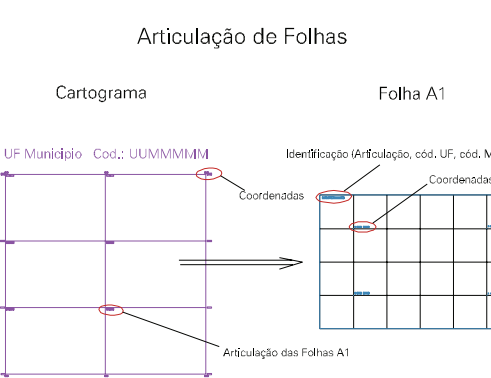

(610, 6720,5)

(612, 6720,5)

(610, 6725,5)

(612, 6725,5)

ESTADO DO RIO GRANDE DO SUL
 Município: 43.01057
 ARROIO DO SAL
 Folha : 07 - 04

Arquivo: 4301057.dgn
 Limites(km): (608, 6724,5) - (613, 6727,5)

- LEGENDA**
- LIMITES**
- Município ou Perímetro Urbano
 - Distrito
 - Subdistrito, RA, Zona ou similar
 - Bairro ou similar
 - Setor Censitário
- CODIGOS**
-  22306.05 Distrito (cod. do município + cod. do distrito)
 -  05.06 Subdistrito (cod. do distrito + cod. do subdistrito)
 -  003 Bairro (cod. do bairro no município)
 -  25 Setor (número do setor no distrito ou subdistrito)

MAPA URBANO DIGITAL
 FOLHA A1