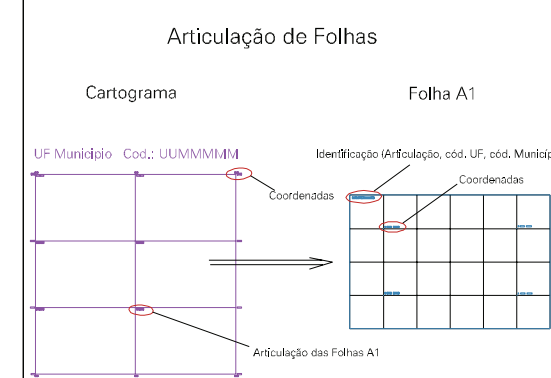

01107.05

BAIRRO ATAFONA

012

21

20

DO ALTO DA BELA VISTA

011

PRINCESA ISABEL

014

ESTADO DO RIO GRANDE DO SUL
 Município: 43.01107
 ARROIO DOS RATOS
 Folha : 02 - 02

Arquivo: 4301107.dgn
 Limites(km): (430, 6671) - (434, 6674)

- LEGENDA**
- LIMITES**
- Município ou Perímetro Urbano
 - Distrito
 - Subdistrito, RA, Zona ou similar
 - Bairro ou similar
 - Sector Censitário
- CODIGOS**
- 22306.05 Distrito (cod. do município + cod. do distrito)
 - 05.06 Subdistrito (cod. do distrito + cod. do subdistrito)
 - 003 Bairro (cod. do bairro no município)
 - 25 Sector (número do sector no distrito ou subdistrito)