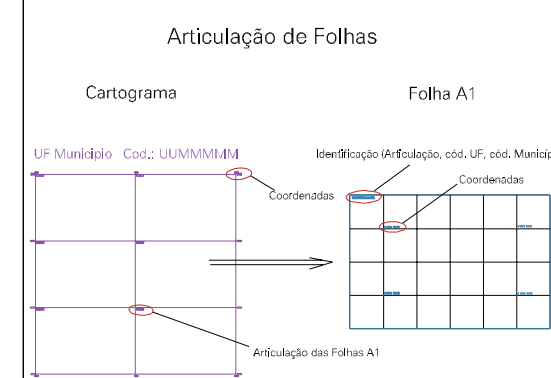

ESTADO DO RIO GRANDE DO SUL
 Município: 43.01107
 ARROIO DOS RATOS
 Folha : 03 - 02

Arquivo: 4301107.dgn
 Limites(km): (- 430, 0668) (- 434, 0671)

- LEGENDA**
- LIMITES**
- Município ou Perímetro Urbano
 - Distrito
 - Subdistrito, RA, Zona ou similar
 - Bairro ou similar
 - Setor Censitário
- CODIGOS**
- ZZ306.05 Distrito (cod. do município + cod. do distrito)
 - 05.06 Subdistrito (cod. do distrito + cod. do subdistrito)
 - 003 Bairro (cod. do bairro no município)
 - 26 Setor (número do setor no distrito ou subdistrito)

MAPA URBANO DIGITAL
 FOLHA A1