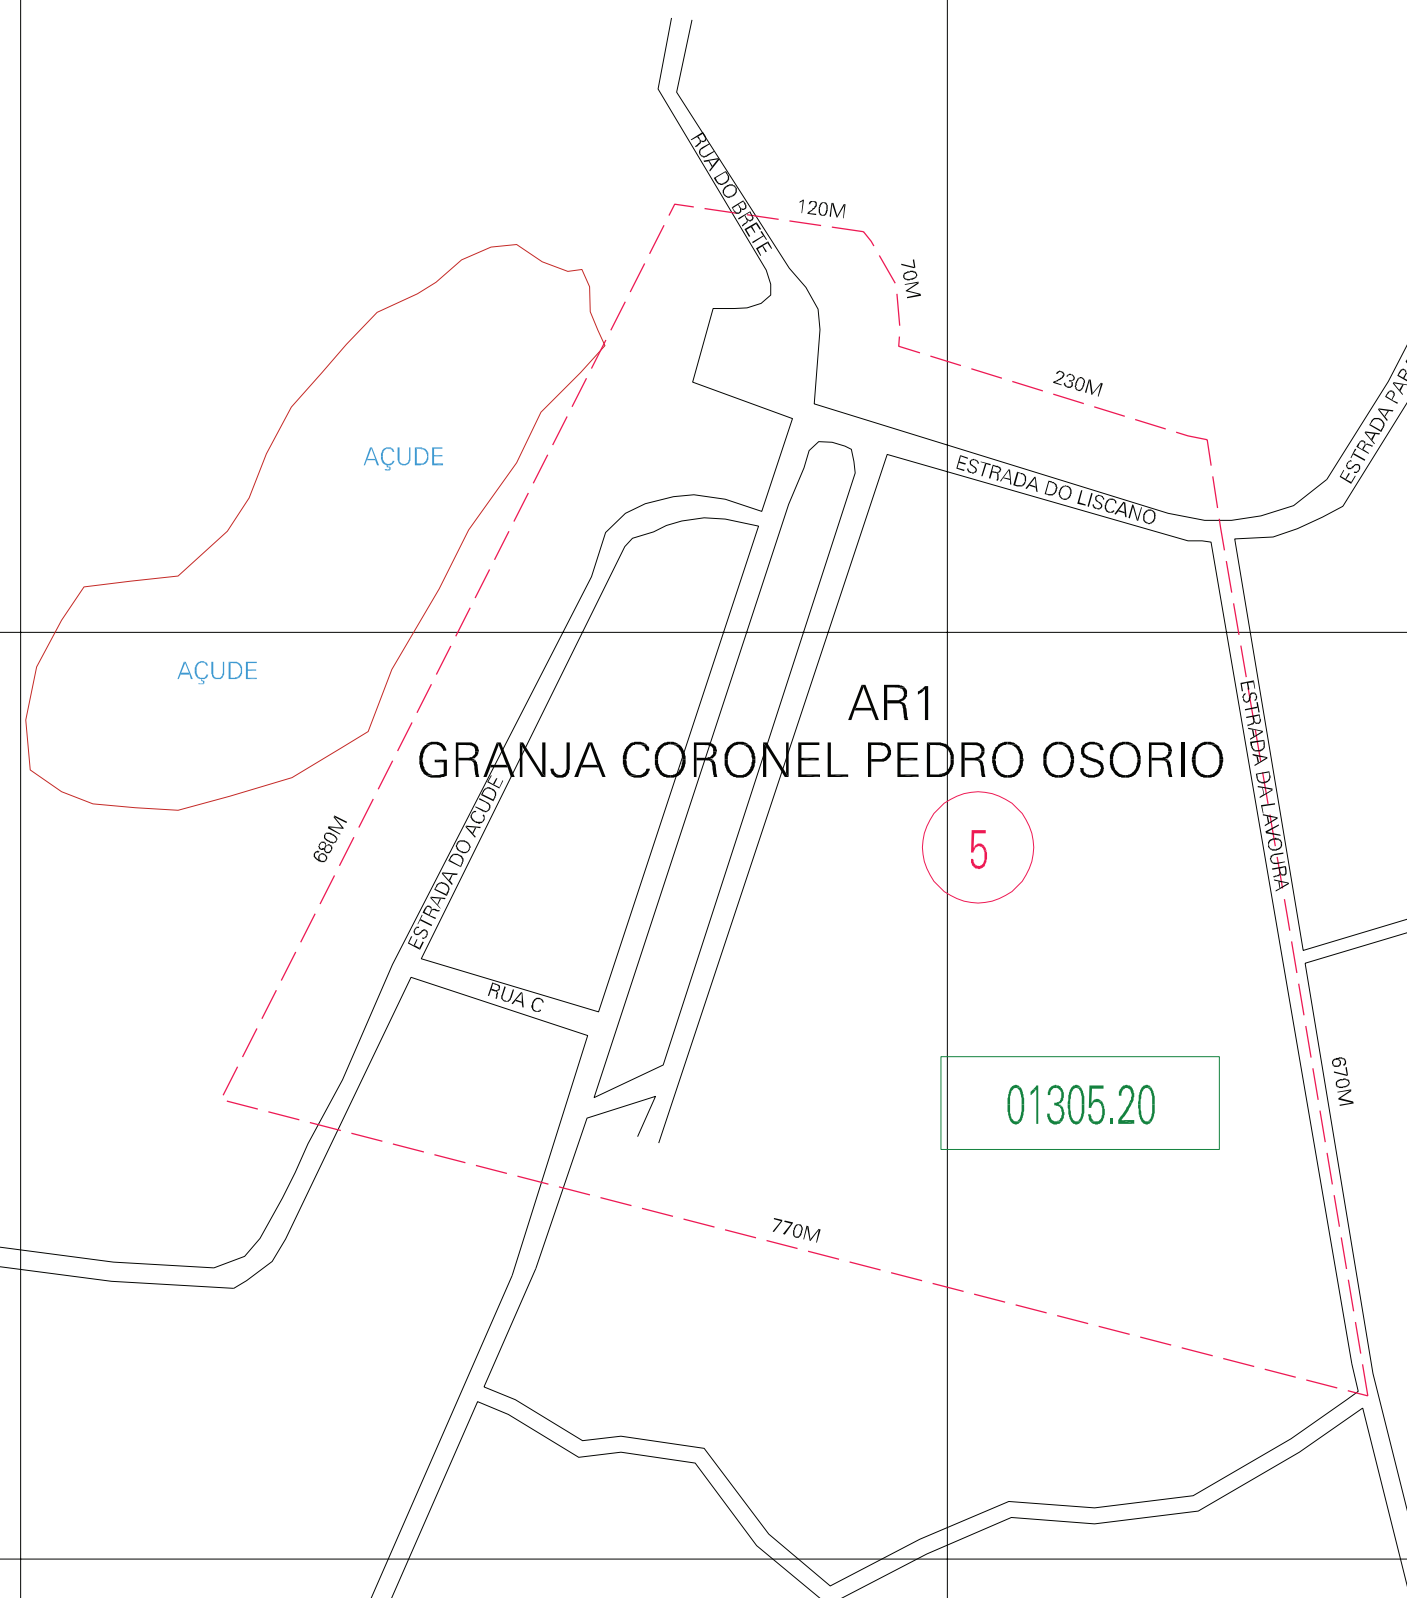

( 343, 6458)

( 345, 6458)

( 343, 6457)

( 345, 6457)

ESTADO DO RIO GRANDE DO SUL  
 Município: 43.01305  
 ARROIO GRANDE  
 Folha : 01 - 01

Arquivo: 430130500001.dgn  
 Limites(km): ( 342.5, 6456.5) - ( 345.5, 6458.5)

- LEGENDA**
- LIMITES**
- Município ou Perímetro Urbano
  - Distrito
  - Subdistrito, RA, Zona ou similar
  - Bairro ou similar
  - Setor Cadastral
- CODIGOS**
- 22306.05 Distrito (cod. do município + cod. do distrito)
  - 05.08 Subdistrito (cod. do distrito + cod. do subdistrito)
  - 003 Bairro (cod. do bairro no município)
  - 25 Setor (número do setor no distrito ou subdistrito)

MAPA URBANO DIGITAL  
 FOLHA A1