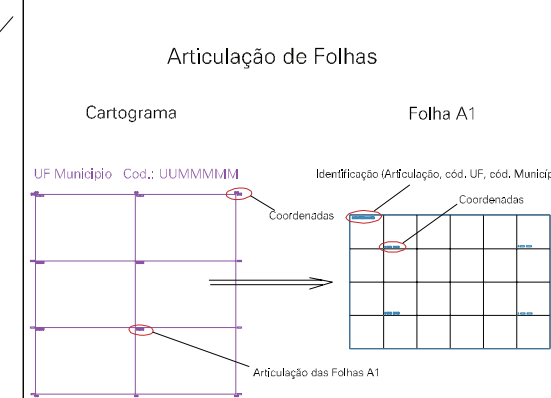

ESTADO DO RIO GRANDE DO SUL
 Município: 43.01305
 ARROIO GRANDE
 Folha : 01 - 01

Arquivo: 4301305.dgn
 Limites(kml: (- 302, 6431) - (- 306, 6434)

- LEGENDA**
- LIMITES**
- Município ou Perímetro Urbano
 - Distrito
 - Subdistrito, RA, Zona ou similar
 - Bairro ou similar
 - Setor Censitário
- CODIGOS**
- 22306.05 Distrito (cod. do município + cod. do distrito)
 - 05.06 Subdistrito (cod. do distrito + cod. do subdistrito)
 - 003 Bairro (cod. do bairro no município)
 - 25 Setor (número do setor no distrito ou subdistrito)

MAPA URBANO DIGITAL
 FOLHA A1