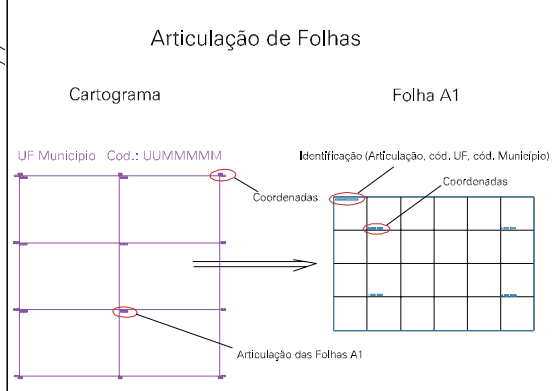

ESTADO DO RIO GRANDE DO SUL  
 Município: 43.01305  
 ARROIO GRANDE  
 Folha : 01 - 01

Arquivo: 430130510.dgn  
 Limites(km): ( 289, 6430) - ( 295, 6442)

- LEGENDA**
- LIMITES**
- Município ou Perímetro Urbano
  - Distrito
  - Subdistrito, RA, Zona ou similar
  - Bairro ou similar
  - Setor Censitário
- CODIGOS**
- 22305.05 Distrito (cod. do município + cod. do distrito)
  - 05.05 Subdistrito (cod. do distrito + cod. do subdistrito)
  - 003 Bairro (cod. do bairro no município)
  - 25 Setor (número do setor no distrito ou subdistrito)

MAPA URBANO DIGITAL  
 FOLHA A1