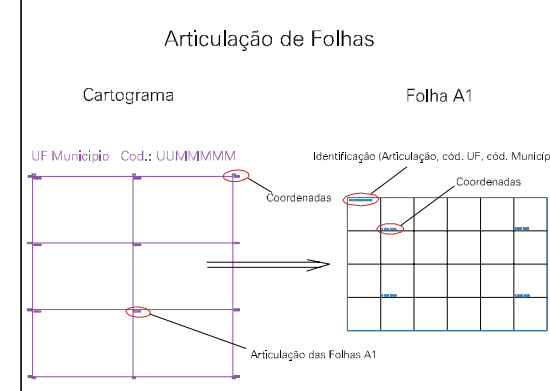

(01, 02) - 4301651

(452, 6753,5)

(454, 6753,5)

LIMITE MUNICIPAL

(452, 6752,5)

(454, 6752,5)

ESTADO DO RIO GRANDE DO SUL
 Município: 43.01651
 BARÃO
 Folha : 01 - 02

Arquivo: 4301651.dgn
 Limites(km): (451,5, 6752) + (454,5, 6754)

- LEGENDA**
- LIMITES**
-  Município ou Perímetro Urbano
 -  Distrito
 -  Subdistrito, RA, Zona ou similar
 -  Bairro ou similar
 -  Setor Censitário
- CODIGOS**
-  22306.05 Distrito (cod. do município + cod. do distrito)
 -  05.06 Subdistrito (cod. do distrito + cod. do subdistrito)
 -  003 Bairro (cod. do bairro no município)
 -  25 Setor (número do setor no distrito ou subdistrito)