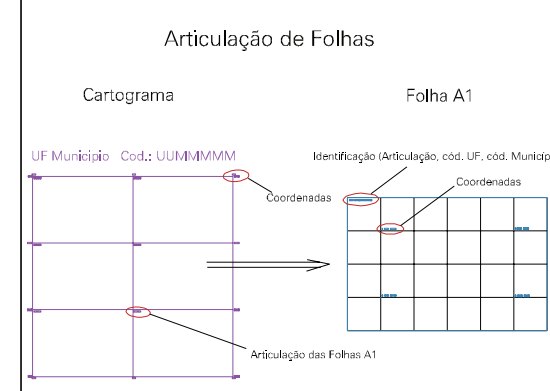

ESTADO DO RIO GRANDE DO SUL

Município: 43.01651
BARÃO

Folha : 03 - 02

Arquivo: 4301651.dgn
Limites(km): (451,5, 6748) + (454,5, 6750)

- LEGENDA**
- LIMITES**
- Município ou Perímetro Urbano
 - Distrito
 - Subdistrito, RA, Zona ou similar
 - Bairro ou similar
 - Setor Censitário
- CODIGOS**
- 22306.05 Distrito (cod. do município + cod. do distrito)
 - 05.06 Subdistrito (cod. do distrito + cod. do subdistrito)
 - 003 Bairro (cod. do bairro no município)
 - 25 Setor (número do setor no distrito ou subdistrito)

MAPA URBANO DIGITAL
FOLHA A1