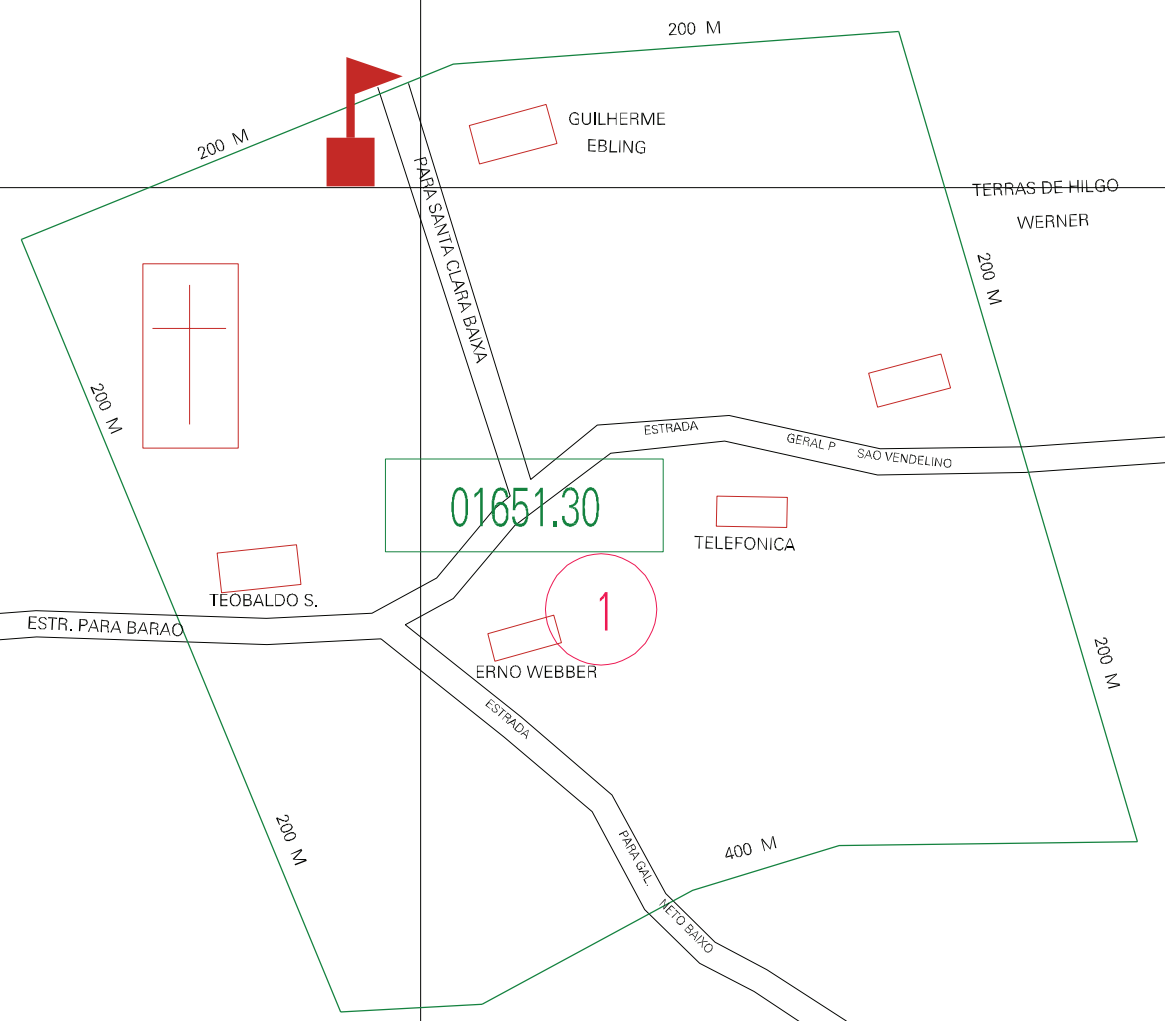

(458.5, 6751.5)

(460.5, 6751.5)

(458.5, 6750.5)

(460.5, 6750.5)

ESTADO DO RIO GRANDE DO SUL
 Município: 43.01651
 BARÃO
 Folha : 01 - 01

Arquivo: 430165130.dgn
 Limites(km): (458, 6750)-(461, 6752)

- LEGENDA**
- LIMITES**
- Município ou Perimetro Urbano
 - Distrito
 - Subdistrito, RA, Zona ou similar
 - Bairro ou similar
 - Setor Censitário
- CODIGOS**
- 22306.05 Distrito (cod. do município + cod. do distrito)
 - 05.06 Subdistrito (cod. do distrito + cod. do subdistrito)
 - 003 Bairro (cod. do bairro no município)
 - 25 Setor (número do setor no distrito ou subdistrito)