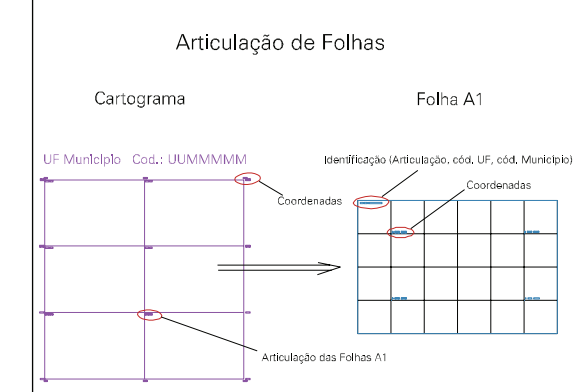

(01, 01) - 430187525

(471.45, 6657.105)

(471.95, 6657.105)

01875.25

BQ - 105

BQ - 401

(471.45, 6656.855)

(471.95, 6656.855)

ESTADO DO RIO GRANDE DO SUL
 Município: 43.01875
 BARRA DO QUARAÍ
 Folha : 01 - 01

Arquivo: 430187525.dgn
 Limite(km): (471.325, 6656.73) - (472.075, 6657.23)

- LEGENDA**
- LIMITES**
- Município ou Perímetro Urbano
 - Distrito
 - Subdistrito, RA, Zona ou similar
 - Bairro ou similar
 - Sector Censitário
- CODIGOS**
- 22306.05 Distrito (cod. do município + cod. do distrito)
 - 05.06 Subdistrito (cod. do distrito + cod. do subdistrito)
 - 003 Bairro (cod. do bairro no município)
 - 25 Sector (número do sector no distrito ou subdistrito)