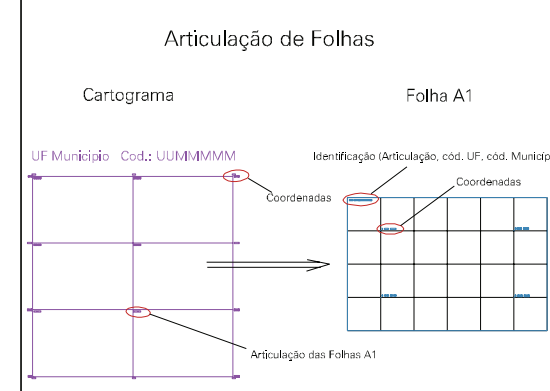

(453.5, 6940.5)

(455.5, 6940.5)

(453.5, 6939.5)

(455.5, 6939.5)

ESTADO DO RIO GRANDE DO SUL
 Município: 43.01800
 BARRAÇÃO
 Folha : 01 - 01

Arquivo: 4301800.dgn
 Limites(km): (453, 6939)-(456, 6941)

- LEGENDA**
- LIMITES**
- Município ou Perímetro Urbano
 - Distrito
 - Subdistrito, RA, Zona ou similar
 - Bairro ou similar
 - Sector Censitário
- CODIGOS**
- 22306.05 Distrito (cod. do município + cod. do distrito)
 - 05.06 Subdistrito (cod. do distrito + cod. do subdistrito)
 - 003 Bairro (cod. do bairro no município)
 - 25 Sector (número do sector no distrito ou subdistrito)

MAPA URBANO DIGITAL
 FOLHA A1