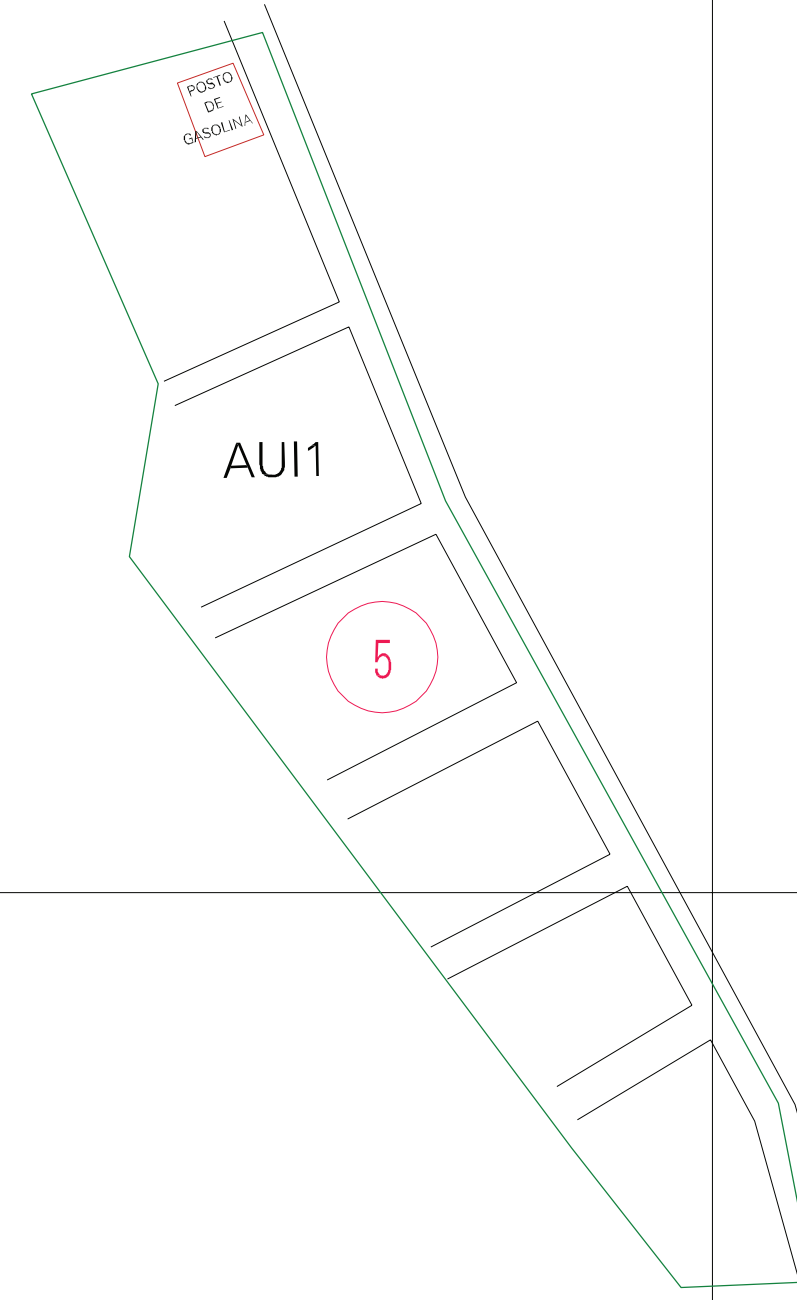

(453.5, 6940.5)

(455.5, 6940.5)

(453.5, 6939.5)

(455.5, 6939.5)

ESTADO DO RIO GRANDE DO SUL
 Município: 43.01800
 BARRAÇÃO
 Folha : 01 - 01

Arquivo: 4301800.dgn
 Limites(km): (453, 6939)-(456, 6941)

- LEGENDA**
- LIMITES**
- Município ou Perímetro Urbano
 - Distrito
 - Subdistrito, RA, Zona ou similar
 - Bairro ou similar
 - Sector Censitário
- CODIGOS**
- 22306.05 Distrito (cod. do município + cod. do distrito)
 - 05.06 Subdistrito (cod. do distrito + cod. do subdistrito)
 - 003 Bairro (cod. do bairro no município)
 - 25 Sector (número do sector no distrito ou subdistrito)

MAPA URBANO DIGITAL
 FOLHA A1