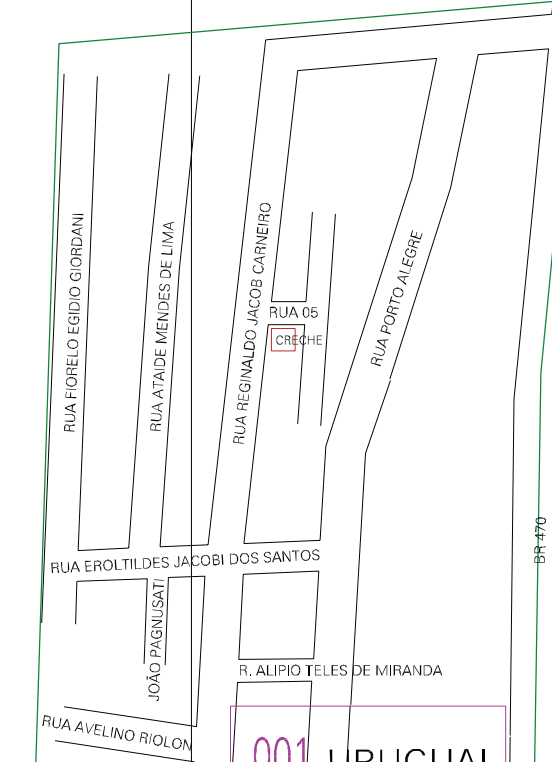

(453.5, 6940.5)

(455.5, 6940.5)

(453.5, 6939.5)

(455.5, 6939.5)

ESTADO DO RIO GRANDE DO SUL
 Município: 43.01800
 BARRAÇÃO
 Folha : 01 - 01

Arquivo: 4301800.dgn
 Limites(km): (453, 6939)-(456, 6941)

- LEGENDA**
- LIMITES**
- Município ou Perímetro Urbano
 - Distrito
 - Subdistrito, RA, Zona ou similar
 - Bairro ou similar
 - Sector Censitário
- CODIGOS**
- 22306.05 Distrito (cod. do município + cod. do distrito)
 - 05.06 Subdistrito (cod. do distrito + cod. do subdistrito)
 - 003 Bairro (cod. do bairro no município)
 - 25 Sector (número do sector no distrito ou subdistrito)

MAPA URBANO DIGITAL
 FOLHA A1