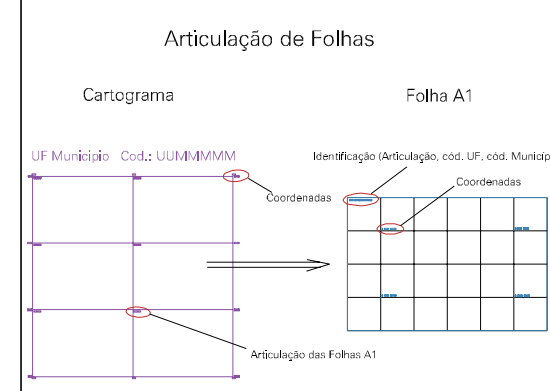

(453.5, 6938.5)

(453.5, 6937.5)

(455.5, 6938.5)

(455.5, 6937.5)

ESTADO DO RIO GRANDE DO SUL
 Município: 43.01800
 BARRAÇÃO
 Folha : 02 - 01

Arquivo: 4301800.dgn
 Limites(km): (453, 6937)-(456, 6939)

- LEGENDA**
- LIMITES**
- Município ou Perímetro Urbano
 - Distrito
 - Subdistrito, RA, Zona ou similar
 - Bairro ou similar
 - Setor Censitário
- CODIGOS**
- 22306.05 Distrito (cod. do município + cod. do distrito)
 - 05.06 Subdistrito (cod. do distrito + cod. do subdistrito)
 - 003 Bairro (cod. do bairro no município)
 - 25 Setor (número do setor no distrito ou subdistrito)

MAPA URBANO DIGITAL
 FOLHA A1