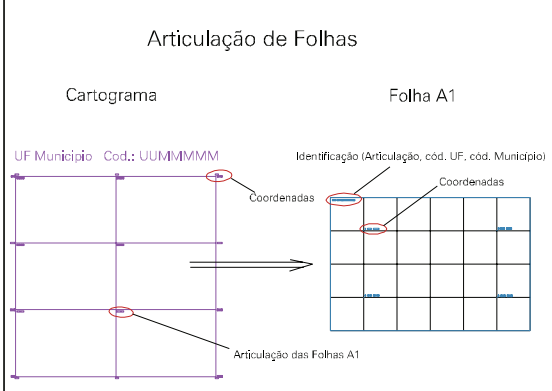

( 450, 6778,5)

( 452, 6778,5)

( 450, 6777,5)

( 452, 6777,5)

ESTADO DO RIO GRANDE DO SUL  
**Município: 43.02105**  
 BENTO GONÇALVES  
**Folha : 01 - 02**

Arquivo: 4302105.dgn  
 Limites(km): ( 449,5, 6777 )-( 452,5, 6779 )

- LEGENDA**
- LIMITES**
- Município ou Perímetro Urbano
  - - - Distrito
  - - - Subdistrito, RA, Zona ou similar
  - - - Bairro ou similar
  - - - Setor Censitário
- CODIGOS**
- 22306.05 Distrito (cod. do município + cod. do distrito)
  - 05.06 Subdistrito (cod. do distrito + cod. do subdistrito)
  - 003 Bairro (cod. do bairro no município)
  - 25 Setor (número do setor no distrito ou subdistrito)