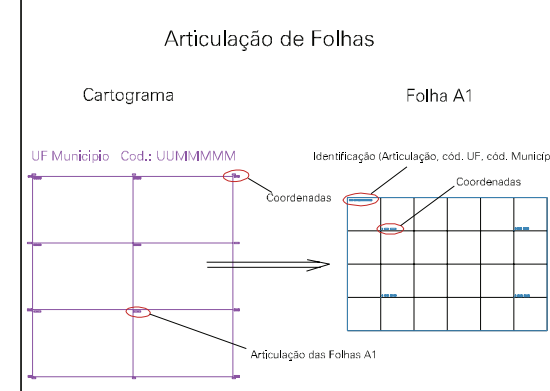

(453,6778,5)

(455,6778,5)

453,6777,5)

(455,6777,5)

ESTADO DO RIO GRANDE DO SUL
 Município: 43.02105
 BENTO GONÇALVES
 Folha : 01 - 03

Arquivo: 4302105.dgn
 Limites(km): (452,5, 6777)-(455,5, 6779)

- LEGENDA**
- LIMITES**
-  Município ou Perímetro Urbano
 -  Distrito
 -  Subdistrito, RA, Zona ou similar
 -  Bairro ou similar
 -  Setor Censitário
- CODIGOS**
-  22306.05 Distrito (cod. do município + cod. do distrito)
 -  05.06 Subdistrito (cod. do distrito + cod. do subdistrito)
 -  003 Bairro (cod. do bairro no município)
 -  25 Setor (número do setor no distrito ou subdistrito)

MAPA URBANO DIGITAL
 FOLHA A1