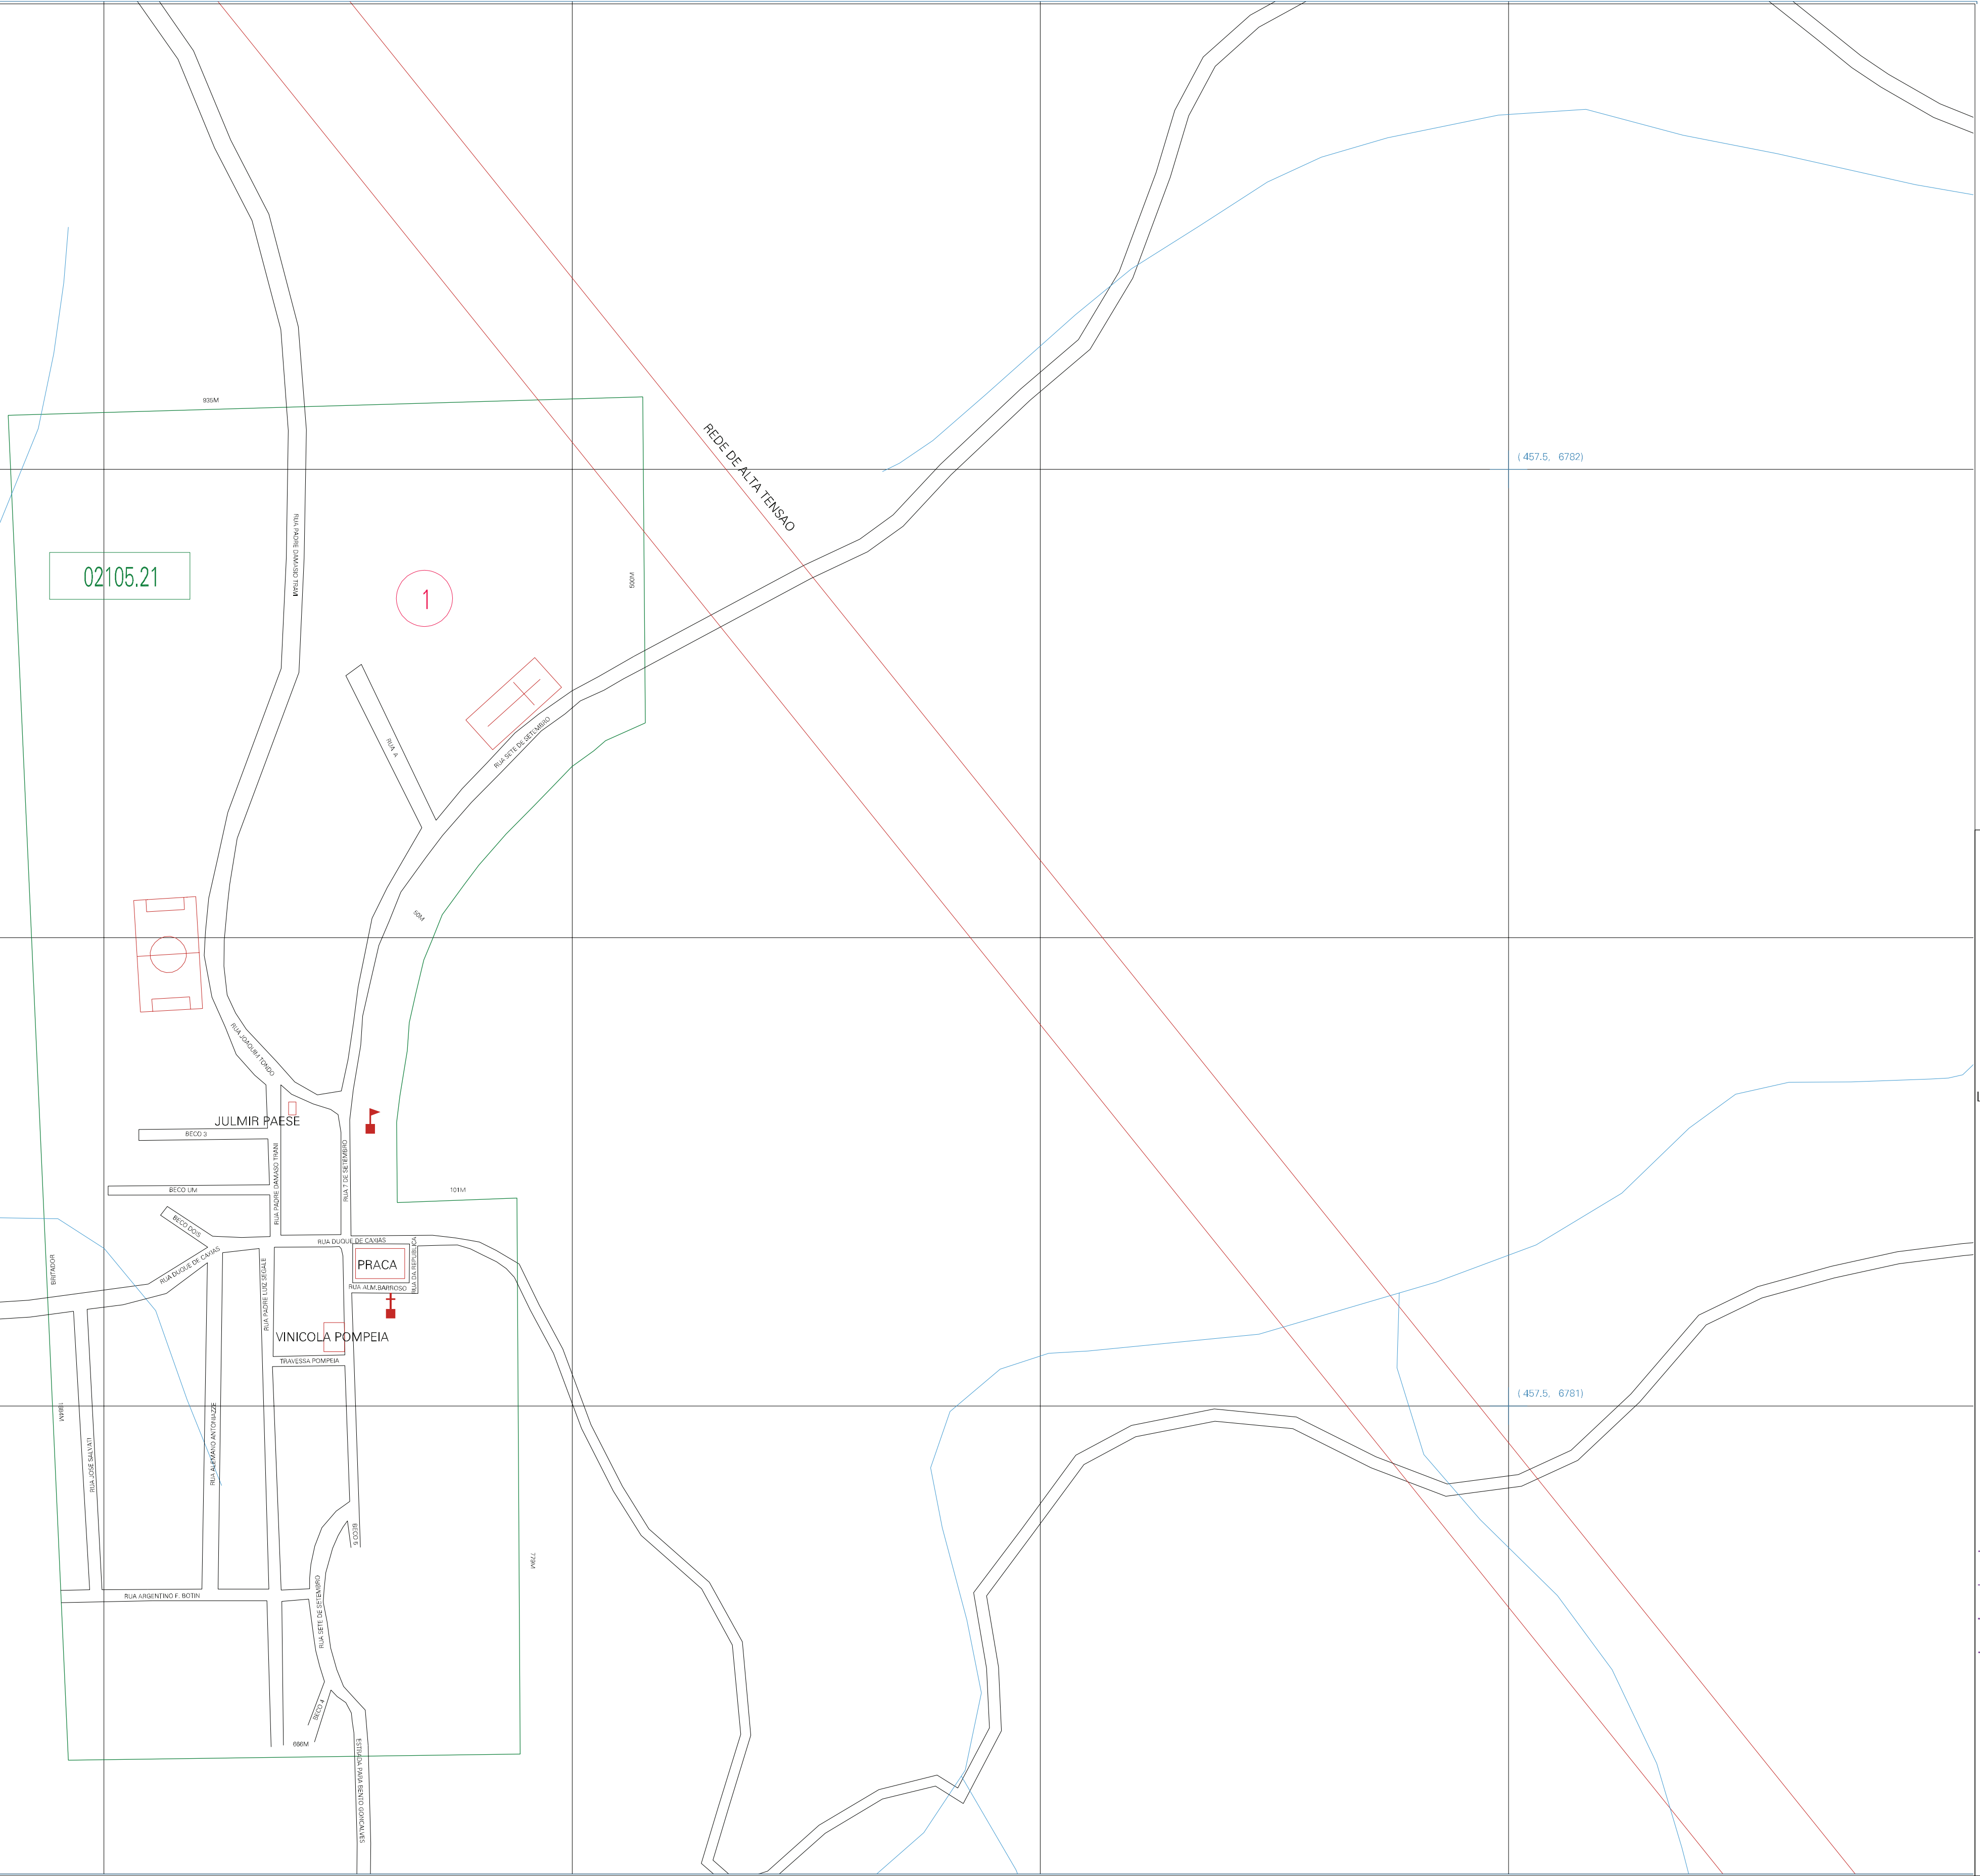

( 455.5, 6782)

( 457.5, 6782)

( 455.5, 6781)

( 457.5, 6781)

02105.21

1

ESTADO DO RIO GRANDE DO SUL  
**Município: 43.02105**  
**BENTO GONÇALVES**  
**Folha : 01 - 01**

Arquivo: 430210521.dgn  
 Limites(km): ( 455, 6780.5) - ( 458, 6782.5)

**LEGENDA**

**LIMITES**

- Município ou Perimetro Urbano
- Distrito
- Subdistrito, RA, Zona ou similar
- Bairro ou similar
- Setor Censitário

**CODIGOS**

- 22306.05 Distrito (cod. do município + cod. do distrito)
- 05.06 Subdistrito (cod. do distrito + cod. do subdistrito)
- 003 Bairro (cod. do bairro no município)
- 25 Setor (número do setor no distrito ou subdistrito)

**MAPA URBANO DIGITAL**  
**FOLHA A1**

CENSO AGROPECUARIO 2006  
 CONTAGEM DA POPULAÇÃO 2007  
 Data de Impressão: 02.10.07