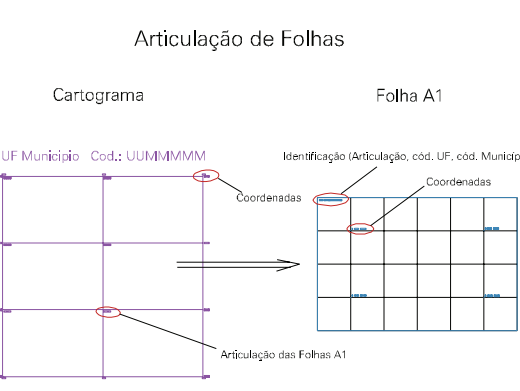

( 455.5, 6782)

( 457.5, 6782)

( 455.5, 6781)

( 457.5, 6781)

02105.21

1

ESTADO DO RIO GRANDE DO SUL  
**Município: 43.02105**  
**BENTO GONÇALVES**  
**Folha : 01 - 01**

Arquivo: 430210521.dgn  
 Limites(km): ( 455, 6780.5) - ( 458, 6782.5)

**LEGENDA**

**LIMITES**

- Município ou Perimetro Urbano
- Distrito
- Subdistrito, RA, Zona ou similar
- Bairro ou similar
- Setor Censitário

**CODIGOS**

- 22306.05 Distrito (cod. do município + cod. do distrito)
- 05.06 Subdistrito (cod. do distrito + cod. do subdistrito)
- 003 Bairro (cod. do bairro no município)
- 25 Setor (número do setor no distrito ou subdistrito)