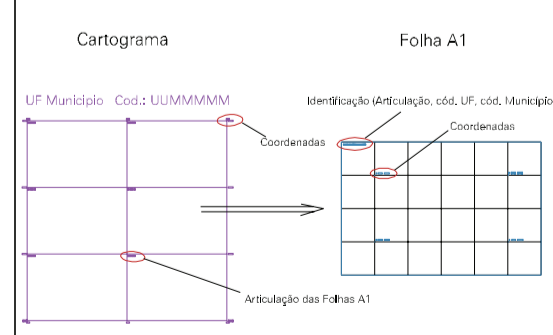

(220.64, 6830.23)

(221.14, 6830.23)

02220.15

PARA BOA VISTA DO CADEADO

210M

50M

ESTRADA BRONZATO - ESQUINA DO COQUEIRO

210M

PARA PONTE QUEIMADA

SALÃO

50M

1

ESTADO DO RIO GRANDE DO SUL
Município: 43.02220
BOA VISTA DO CADEADO

Folha : 01 - 01

Arquivo: 430222015.dgn
Limites(km): (220.14, 6829.73) - (221.64, 6830.73)

LEGENDA

1. LIMITES
2. Município ou Perímetro Urbano
   - Distrito
   - Subdistrito, RA, Zona ou similar
   - Bairro ou similar
   - Sector Censitário

1. CODIGOS
- 22306.05 Distrito (cod. do município + cod. do distrito)
  - 05.06 Subdistrito (cod. do distrito + cod. do subdistrito)
  - 003 Bairro (cod. do bairro no município)
  - 25 Sector (número do setor no distrito ou subdistrito)

Articulação de Folhas

MAPA URBANO DIGITAL
FOLHA A1