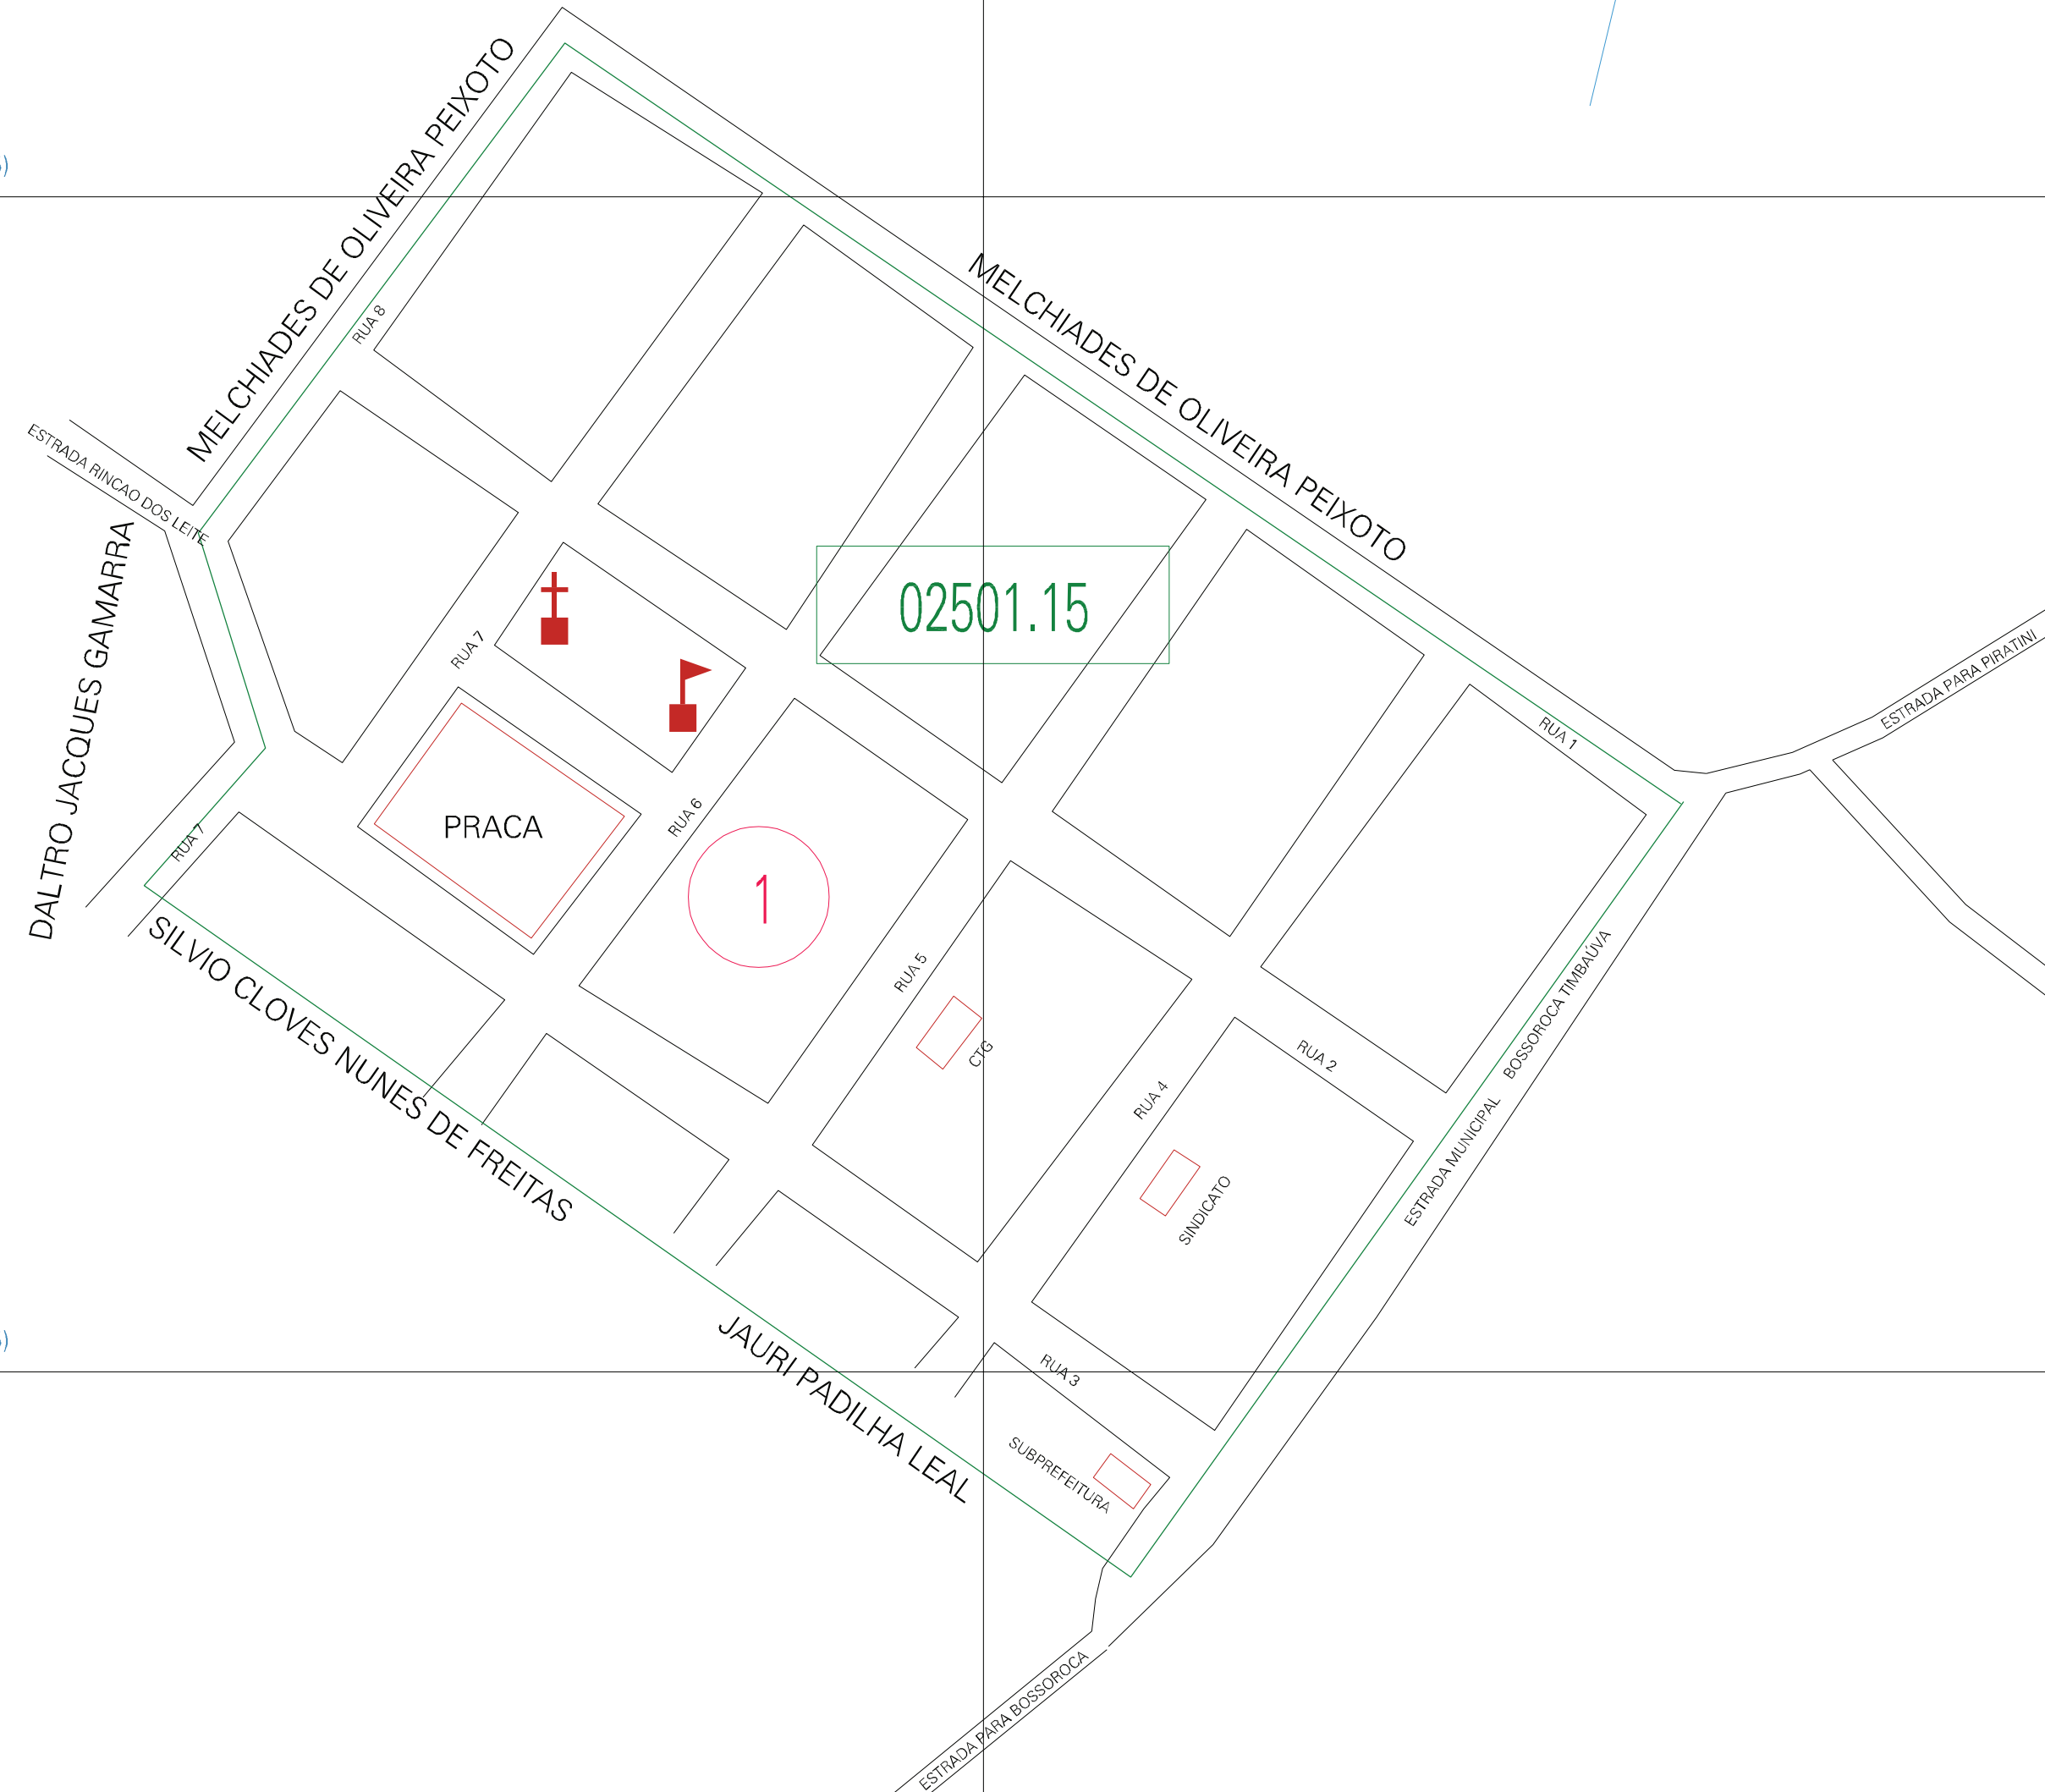

(683, 6840.75)

(684, 6840.75)

(683, 6840.25)

(684, 6840.25)

ESTADO DO RIO GRANDE DO SUL
 Município: 43.02501
 BOSSOROCA
 Folha : 01 - 01

Arquivo: 430250115.dgn
 Limites(km): (682.5, 6839.75) - (684.5, 6841.25)

- LEGENDA**
- LIMITES**
- Município ou Perímetro Urbano
 - Distrito
 - Subdistrito, RA, Zona ou similar
 - Bairro ou similar
 - Setor Constâncio
- CODIGOS**
- 22306.05 Distrito (cod. do município + cod. do distrito)
 - 05.06 Subdistrito (cod. do distrito + cod. do subdistrito)
 - 003 Bairro (cod. do bairro no município)
 - 25 Setor (número do setor no distrito ou subdistrito)

MAPA URBANO DIGITAL
FOLHA A1