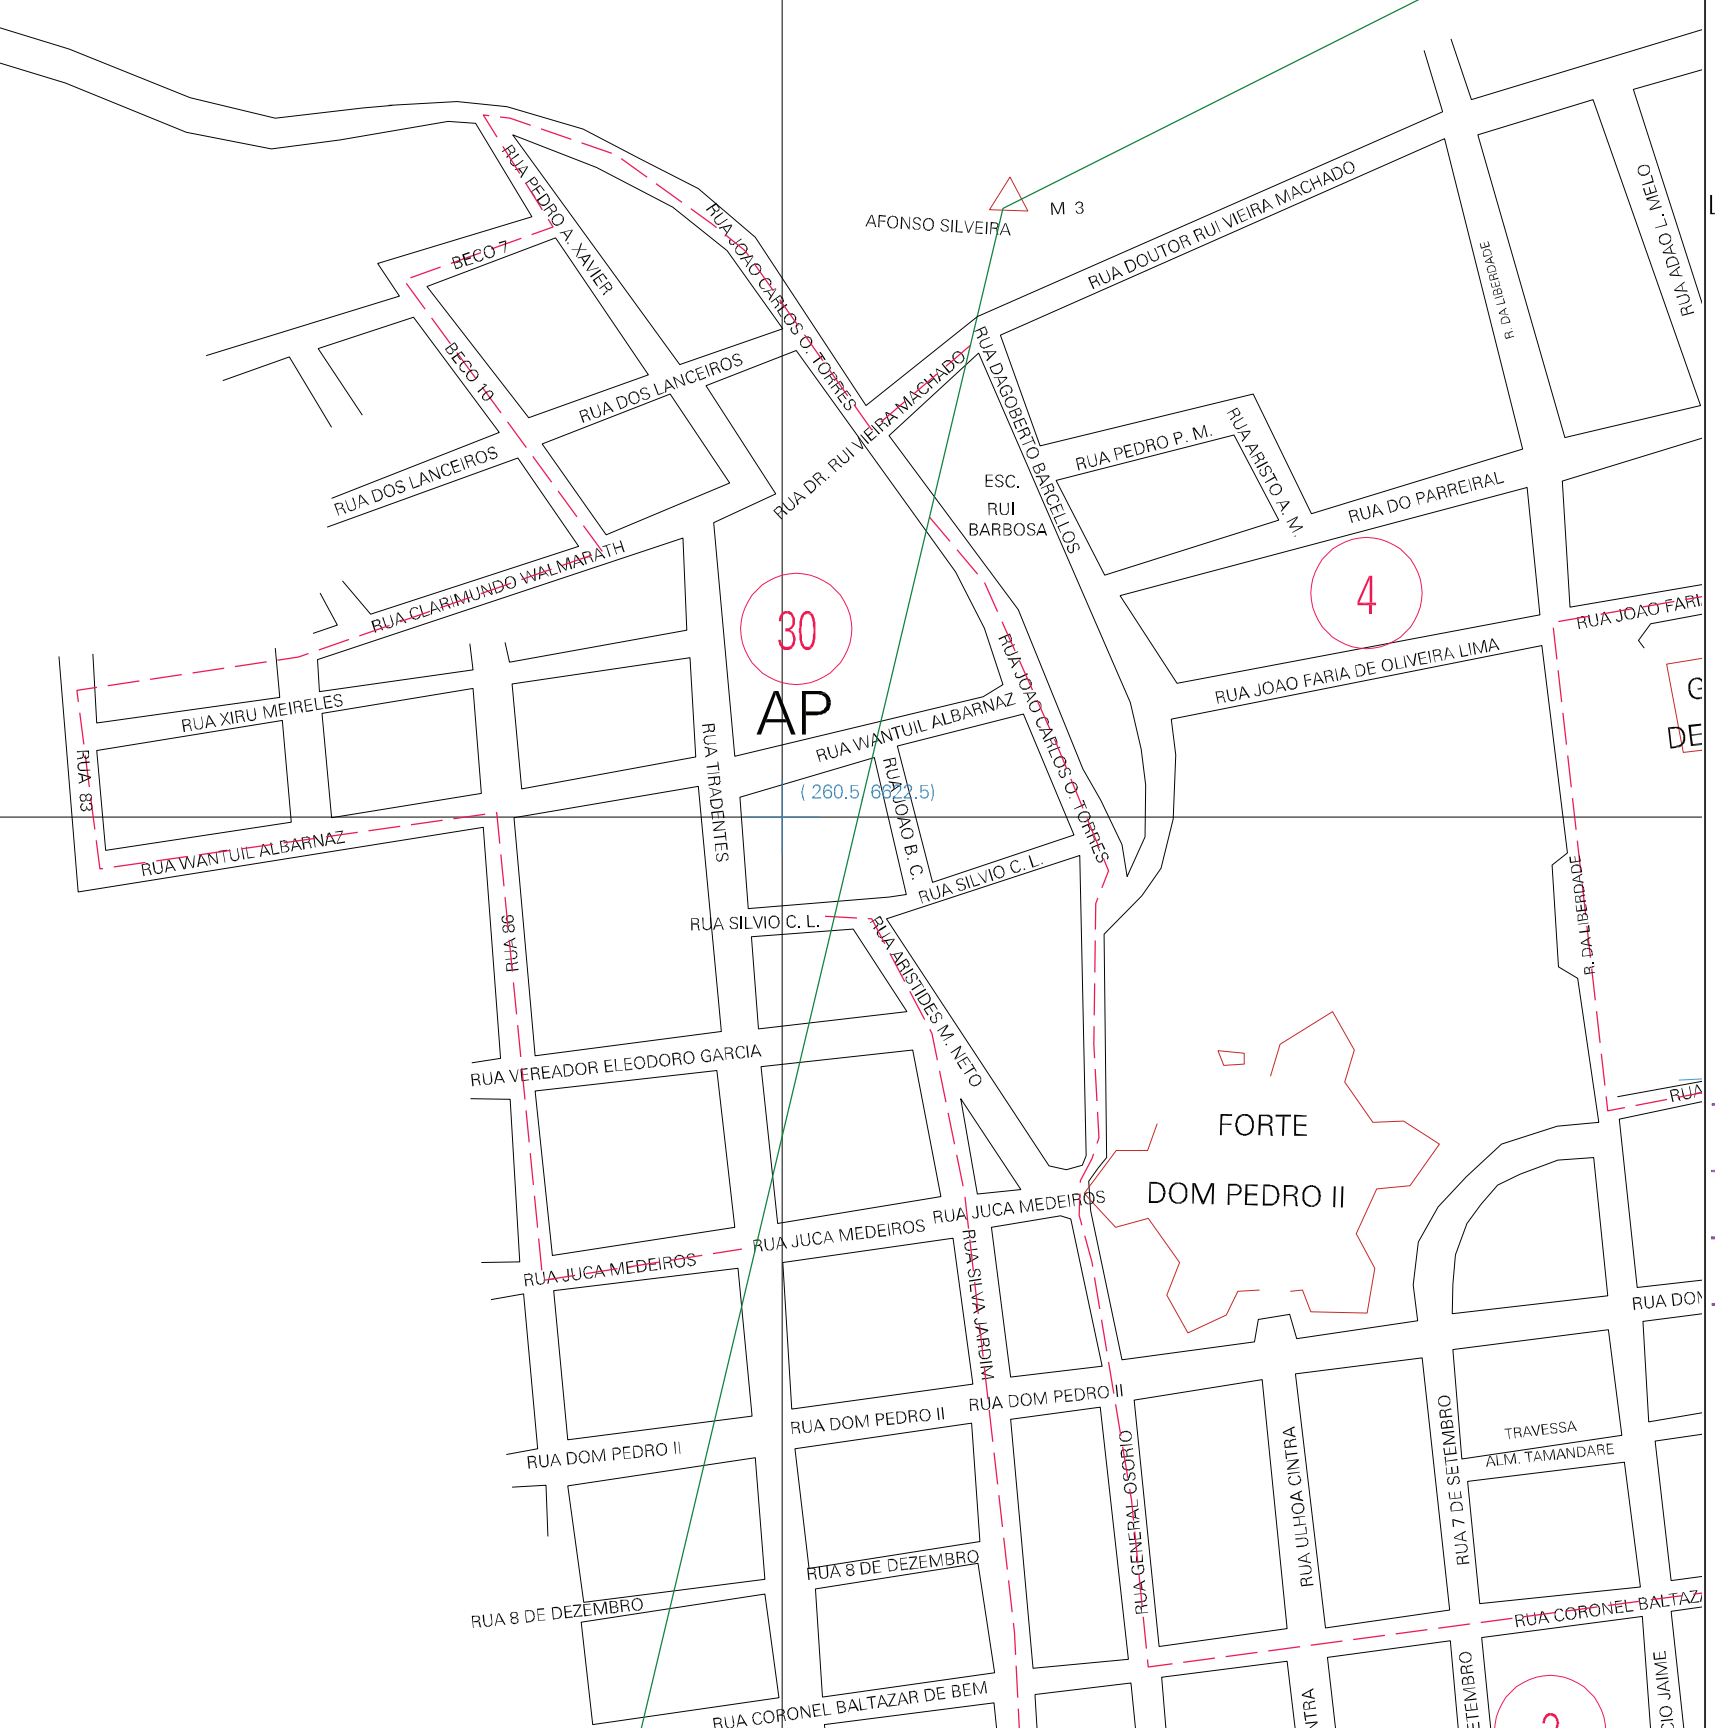

(258.5, 6623.5)

(260.5, 6623.5)

(258.5, 6622.5)

(260.5, 6623.5)

ESTADO DO RIO GRANDE DO SUL
 Município: 43.02808
 CAÇAPAVA DO SUL
 Folha : 01 - 01

Arquivo: 4302808.dgn
 Limites(km): (258, 6622)-(261, 6624)

- LEGENDA**
- LIMITES**
 - Município ou Perímetro Urbano
 - Distrito
 - Subdistrito, RA, Zona ou similar
 - Bairro ou similar
 - Setor Censitário
 - CODIGOS**
 - 22306.05 Distrito (cod. do município + cod. do distrito)
 - 05.08 Subdistrito (cod. do distrito + cod. do subdistrito)
 - 003 Bairro (cod. do bairro no município)
 - 25 Setor (número do setor no distrito ou subdistrito)

MAPA URBANO DIGITAL
FOLHA A1