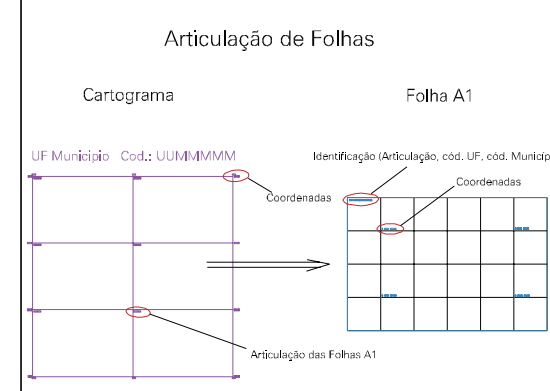

(235, 6596)

(237, 6596)

(235, 6595)

(237, 6595)

02808.15

1

ALCINDO ABASCAL

ESTADO DO RIO GRANDE DO SUL
 Município: 43.02808
 CAÇAPAVA DO SUL
 Folha : 01 - 01

Arquivo: 430280815.dgn
 Limites(km): (234.5, 6594.5) - (237.5, 6596.5)

- LEGENDA**
- LIMITES**
- Município ou Perímetro Urbano
 - Distrito
 - Subdistrito, RA, Zona ou similar
 - Bairro ou similar
 - Setor Censitário
- CODIGOS**
- 22306.05 Distrito (cod. do município + cod. do distrito)
 - 05.08 Subdistrito (cod. do distrito + cod. do subdistrito)
 - 003 Bairro (cod. do bairro no município)
 - 25 Setor (número do setor no distrito ou subdistrito)