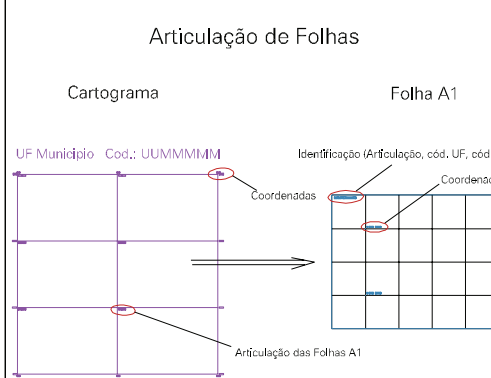

ESTADO DO RIO GRANDE DO SUL
 Município: 43.03608
 CAMBARÁ DO SUL
 Folha : 01 - 01

Arquivo: 430360800001.dgn
 Limites(km): (569, 6765) - (573, 6768)

- LEGENDA**
- LIMITES**
- Município ou Perímetro Urbano
 - Distrito
 - Subdistrito, RA, Zona ou similar
 - Bairro ou similar
 - Sector Censitário
- CODIGOS**
- 22306.05 Distrito (cod. do município + cod. do distrito)
 - 05.06 Subdistrito (cod. do distrito + cod. do subdistrito)
 - 003 Bairro (cod. do bairro no município)
 - 25 Sector (número do sector no distrito ou subdistrito)

MAPA URBANO DIGITAL
 FOLHA A1