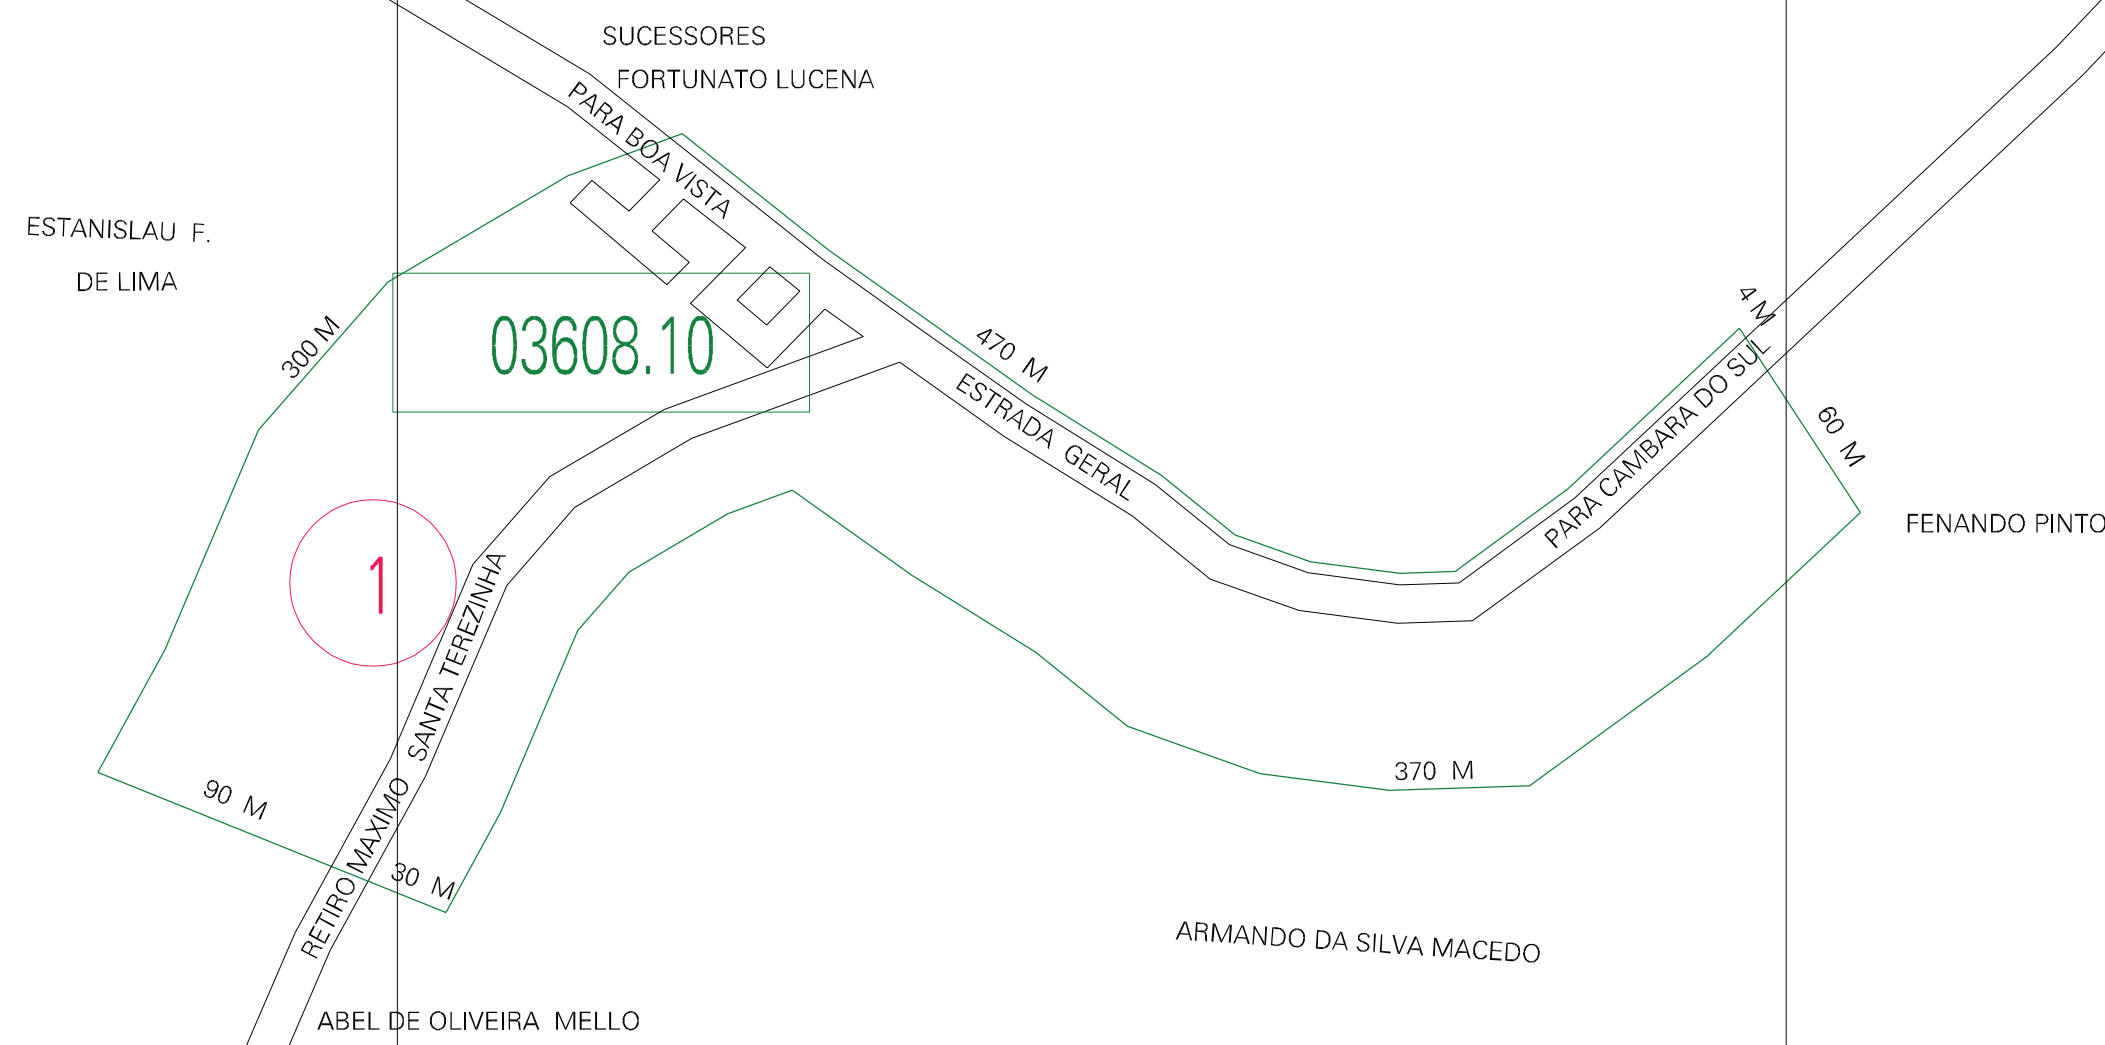

(584, 6803)

(585, 6803)

(584, 6802.5)

(585, 6802.5)

ESTADO DO RIO GRANDE DO SUL
 Município: 43.03608
 CAMBARÁ DO SUL
 Folha : 01 - 01

Arquivo: 430360810.dgn
 Limites(km): (583.5, 6802) - (585.5, 6804)

LEGENDA

- LIMITES**
- Município ou Perímetro Urbano
 - Distrito
 - Subdistrito, RA, Zona ou similar
 - Bairro ou similar
 - Sector Constatário
- CODIGOS**
- 27306.05 Distrito (cod. do município + cod. do distrito)
 - 05.06 Subdistrito (cod. do distrito + cod. do subdistrito)
 - 003 Bairro (cod. do bairro no município)
 - 25 Sector (número do setor no distrito ou subdistrito)