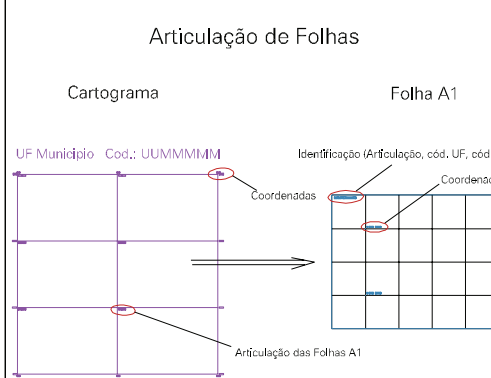

ESTADO DO RIO GRANDE DO SUL  
 Município: 43.03608  
 CAMBARÁ DO SUL  
 Folha : 01 - 01

Arquivo: 430360815.dgn  
 Limites(kml: (- 590, 6795) (- 594, 6798)

- LEGENDA**
- LIMITES**
- Município ou Perímetro Urbano
  - Distrito
  - Subdistrito, RA, Zona ou similar
  - Bairro ou similar
  - - - Setor Censitário
- CODIGOS**
- 22306.05 Distrito (cod. do município + cod. do distrito)
  - 05.06 Subdistrito (cod. do distrito + cod. do subdistrito)
  - 003 Bairro (cod. do bairro no município)
  - 25 Setor (número do setor no distrito ou subdistrito)

**MAPA URBANO DIGITAL**  
**FOLHA A1**