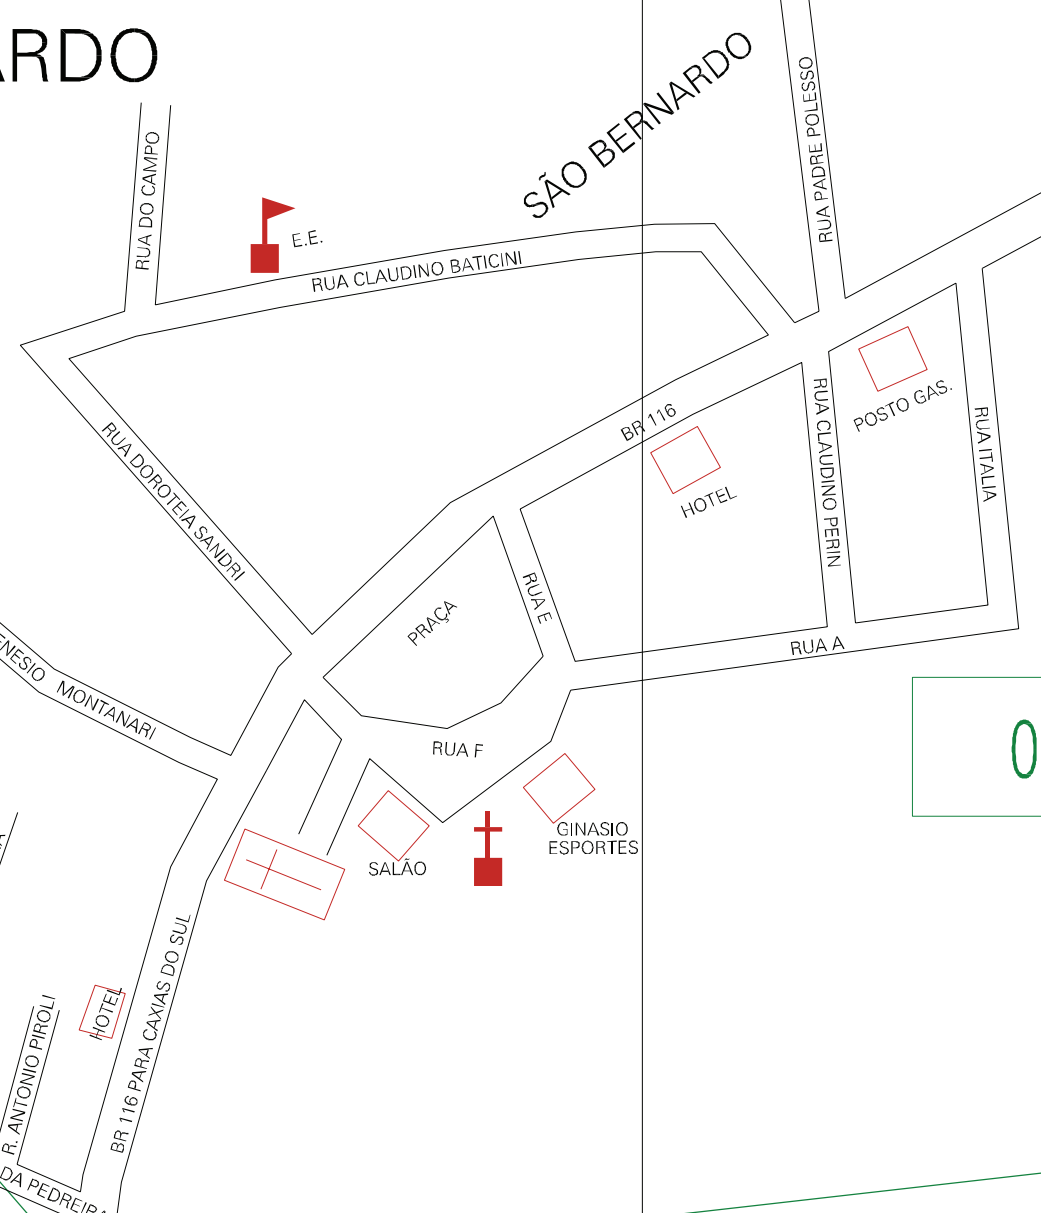

AUI1 SAO BERNARDO

2

03673.05

ESTADO DO RIO GRANDE DO SUL
 Município: 43.03673
 CAMPESTRE DA SERRA
 Folha : 01 - 01

Arquivo: 4303673au1.dgn
 Limites(km): (486, 6808.5) - (488, 6810.0)

- LEGENDA**
- LIMITES**
- Município ou Perímetro Urbano
 - Distrito
 - Subdistrito, RA, Zona ou similar
 - Bairro ou similar
 - Sector Constâncio
- CODIGOS**
- 27306.05 Distrito (cod. do município + cod. do distrito)
 - 05.06 Subdistrito (cod. do distrito + cod. do subdistrito)
 - 003 Bairro (cod. do bairro no município)
 - 25 Sector (número do sector no distrito ou subdistrito)