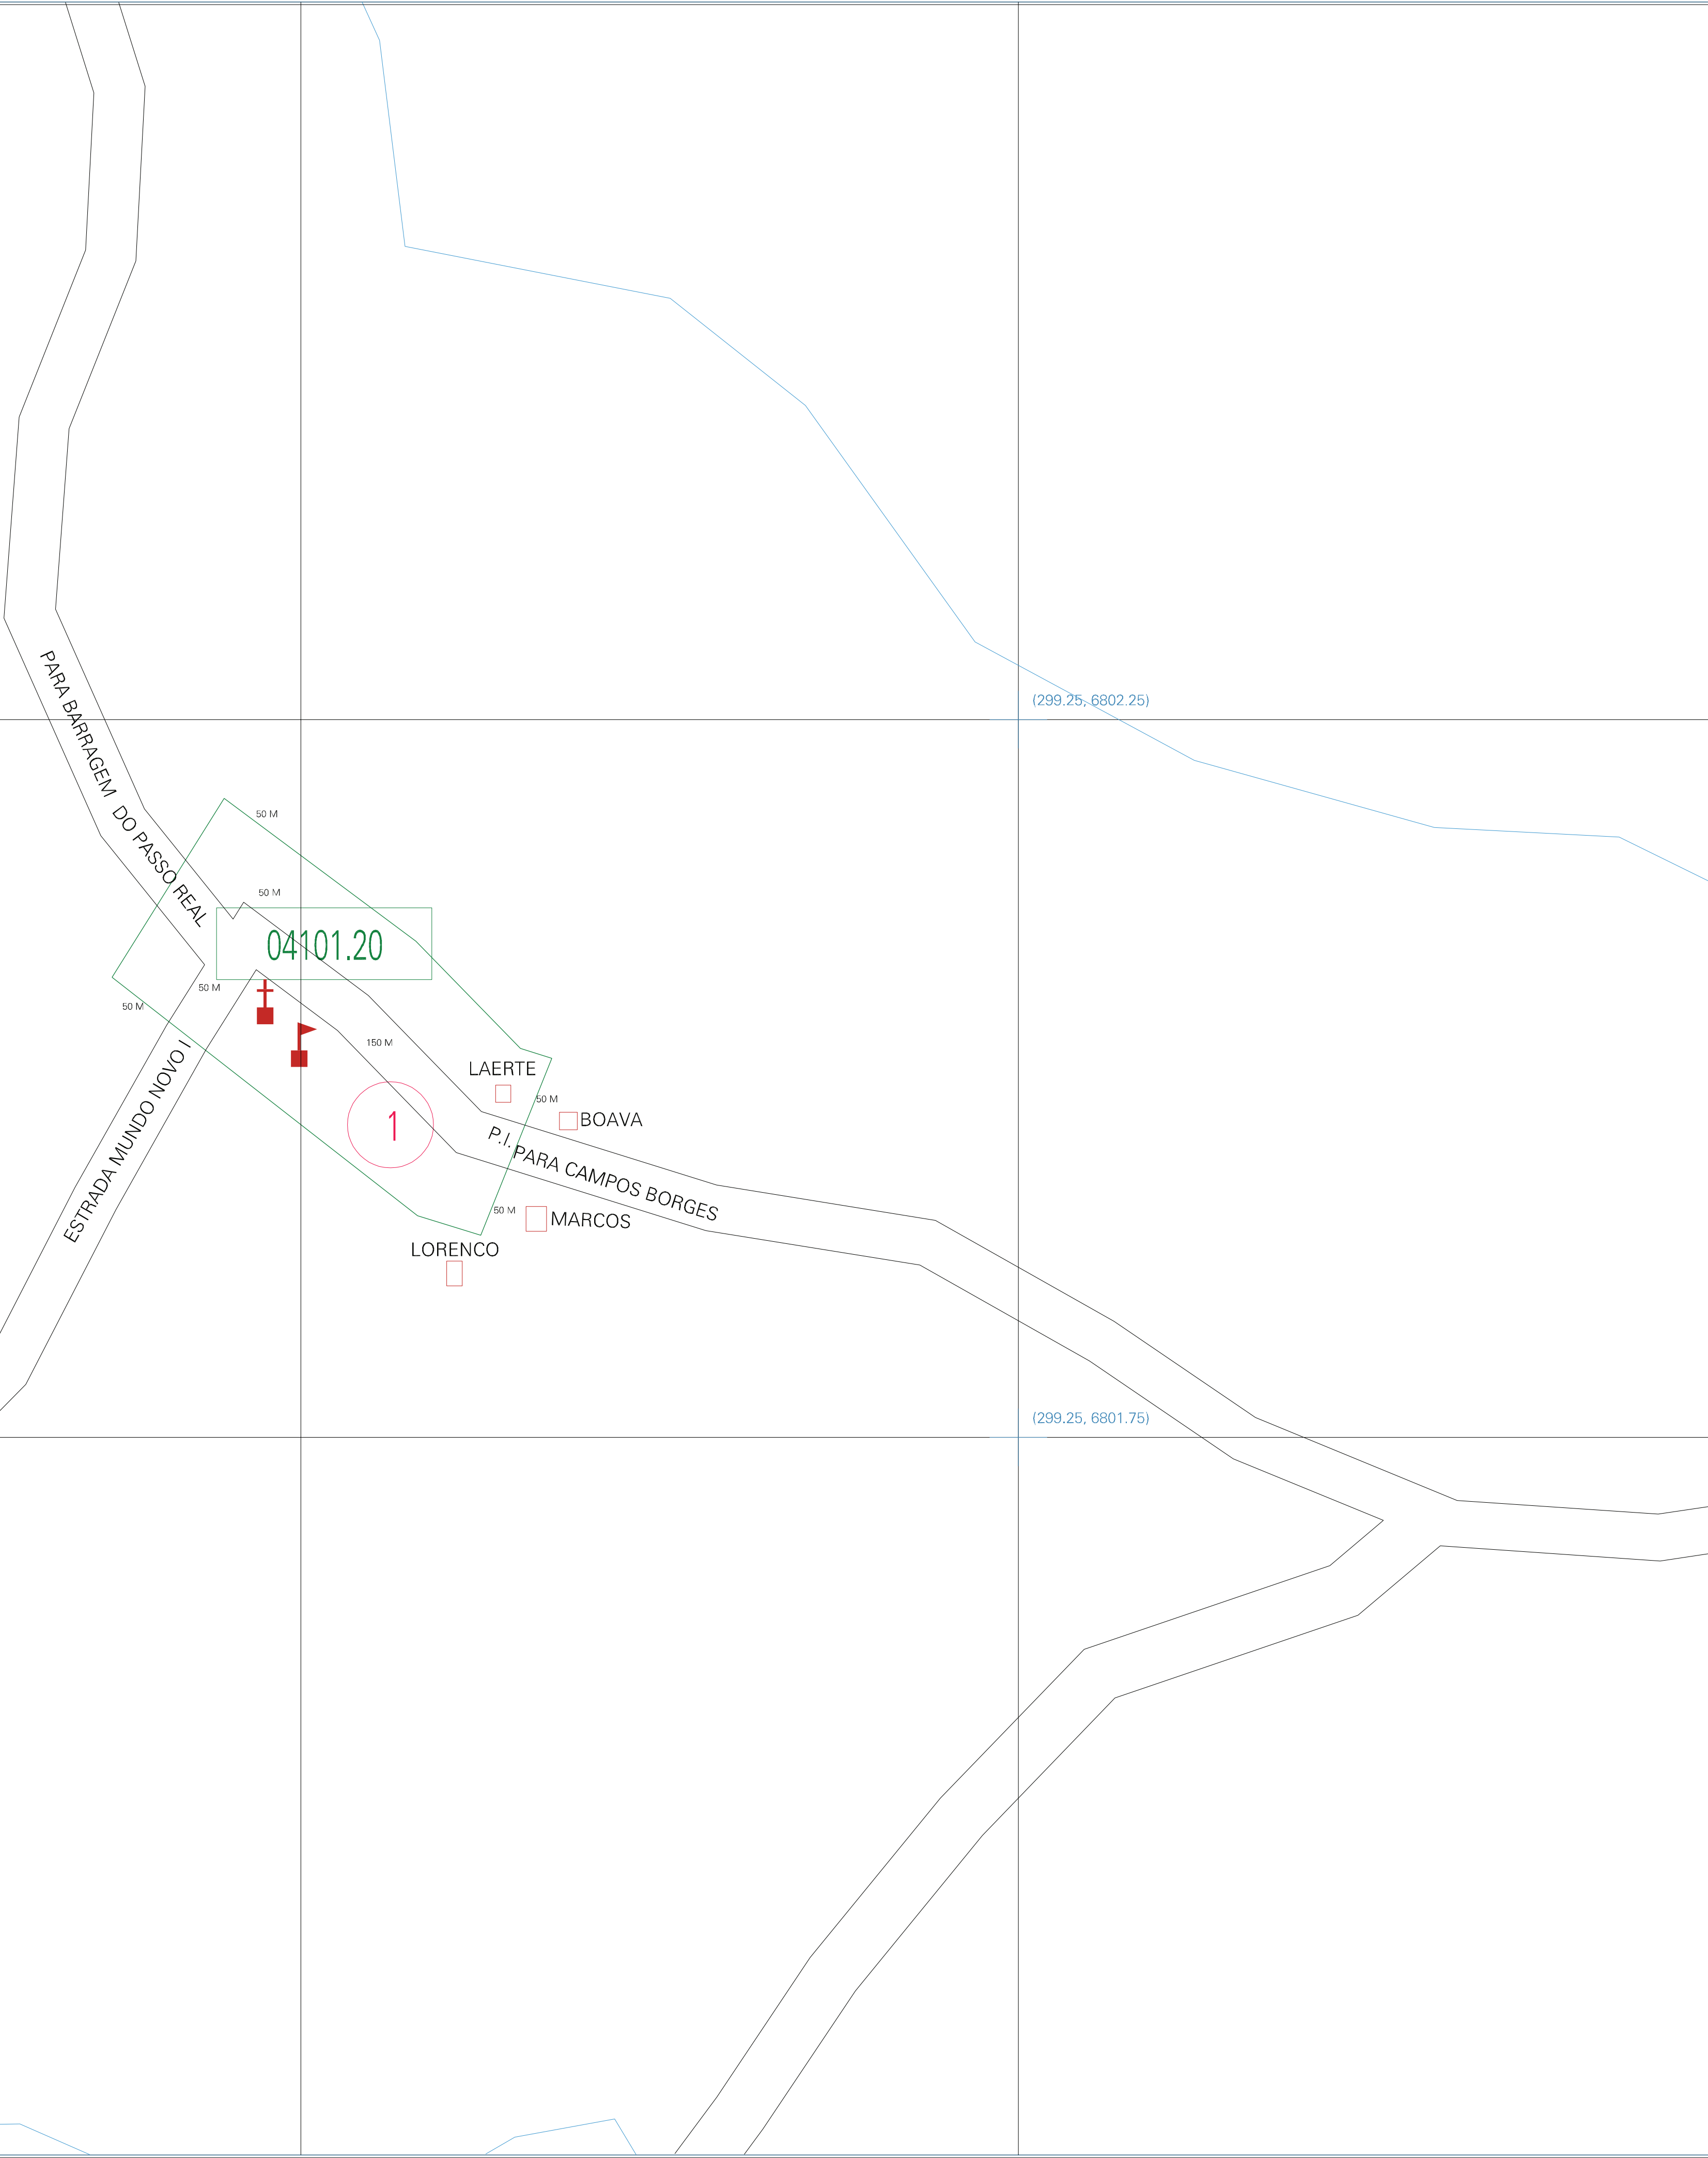

(298.25, 6802.25)

(299.25, 6802.25)

(298.25, 6801.75)

(299.25, 6801.75)

ESTADO DO RIO GRANDE DO SUL
Município: 43.04101
CAMPOS BORGES

Folha : 01 - 01

LEGENDA

1. LIMITES
2. Município ou Perímetro Urbano
   - Distrito
   - Subdistrito, RA, Zona ou similar
   - Bairro ou similar
   - Setor Constituinte
3. CODIGOS
- 22306.05 Distrito (cod. do município + cod. do distrito)
  - 05.06 Subdistrito (cod. do distrito + cod. do subdistrito)
  - 003 Bairro (cod. do bairro no município)
  - 25 Setor (número do setor no distrito ou subdistrito)

MAPA URBANO DIGITAL
FOLHA A1