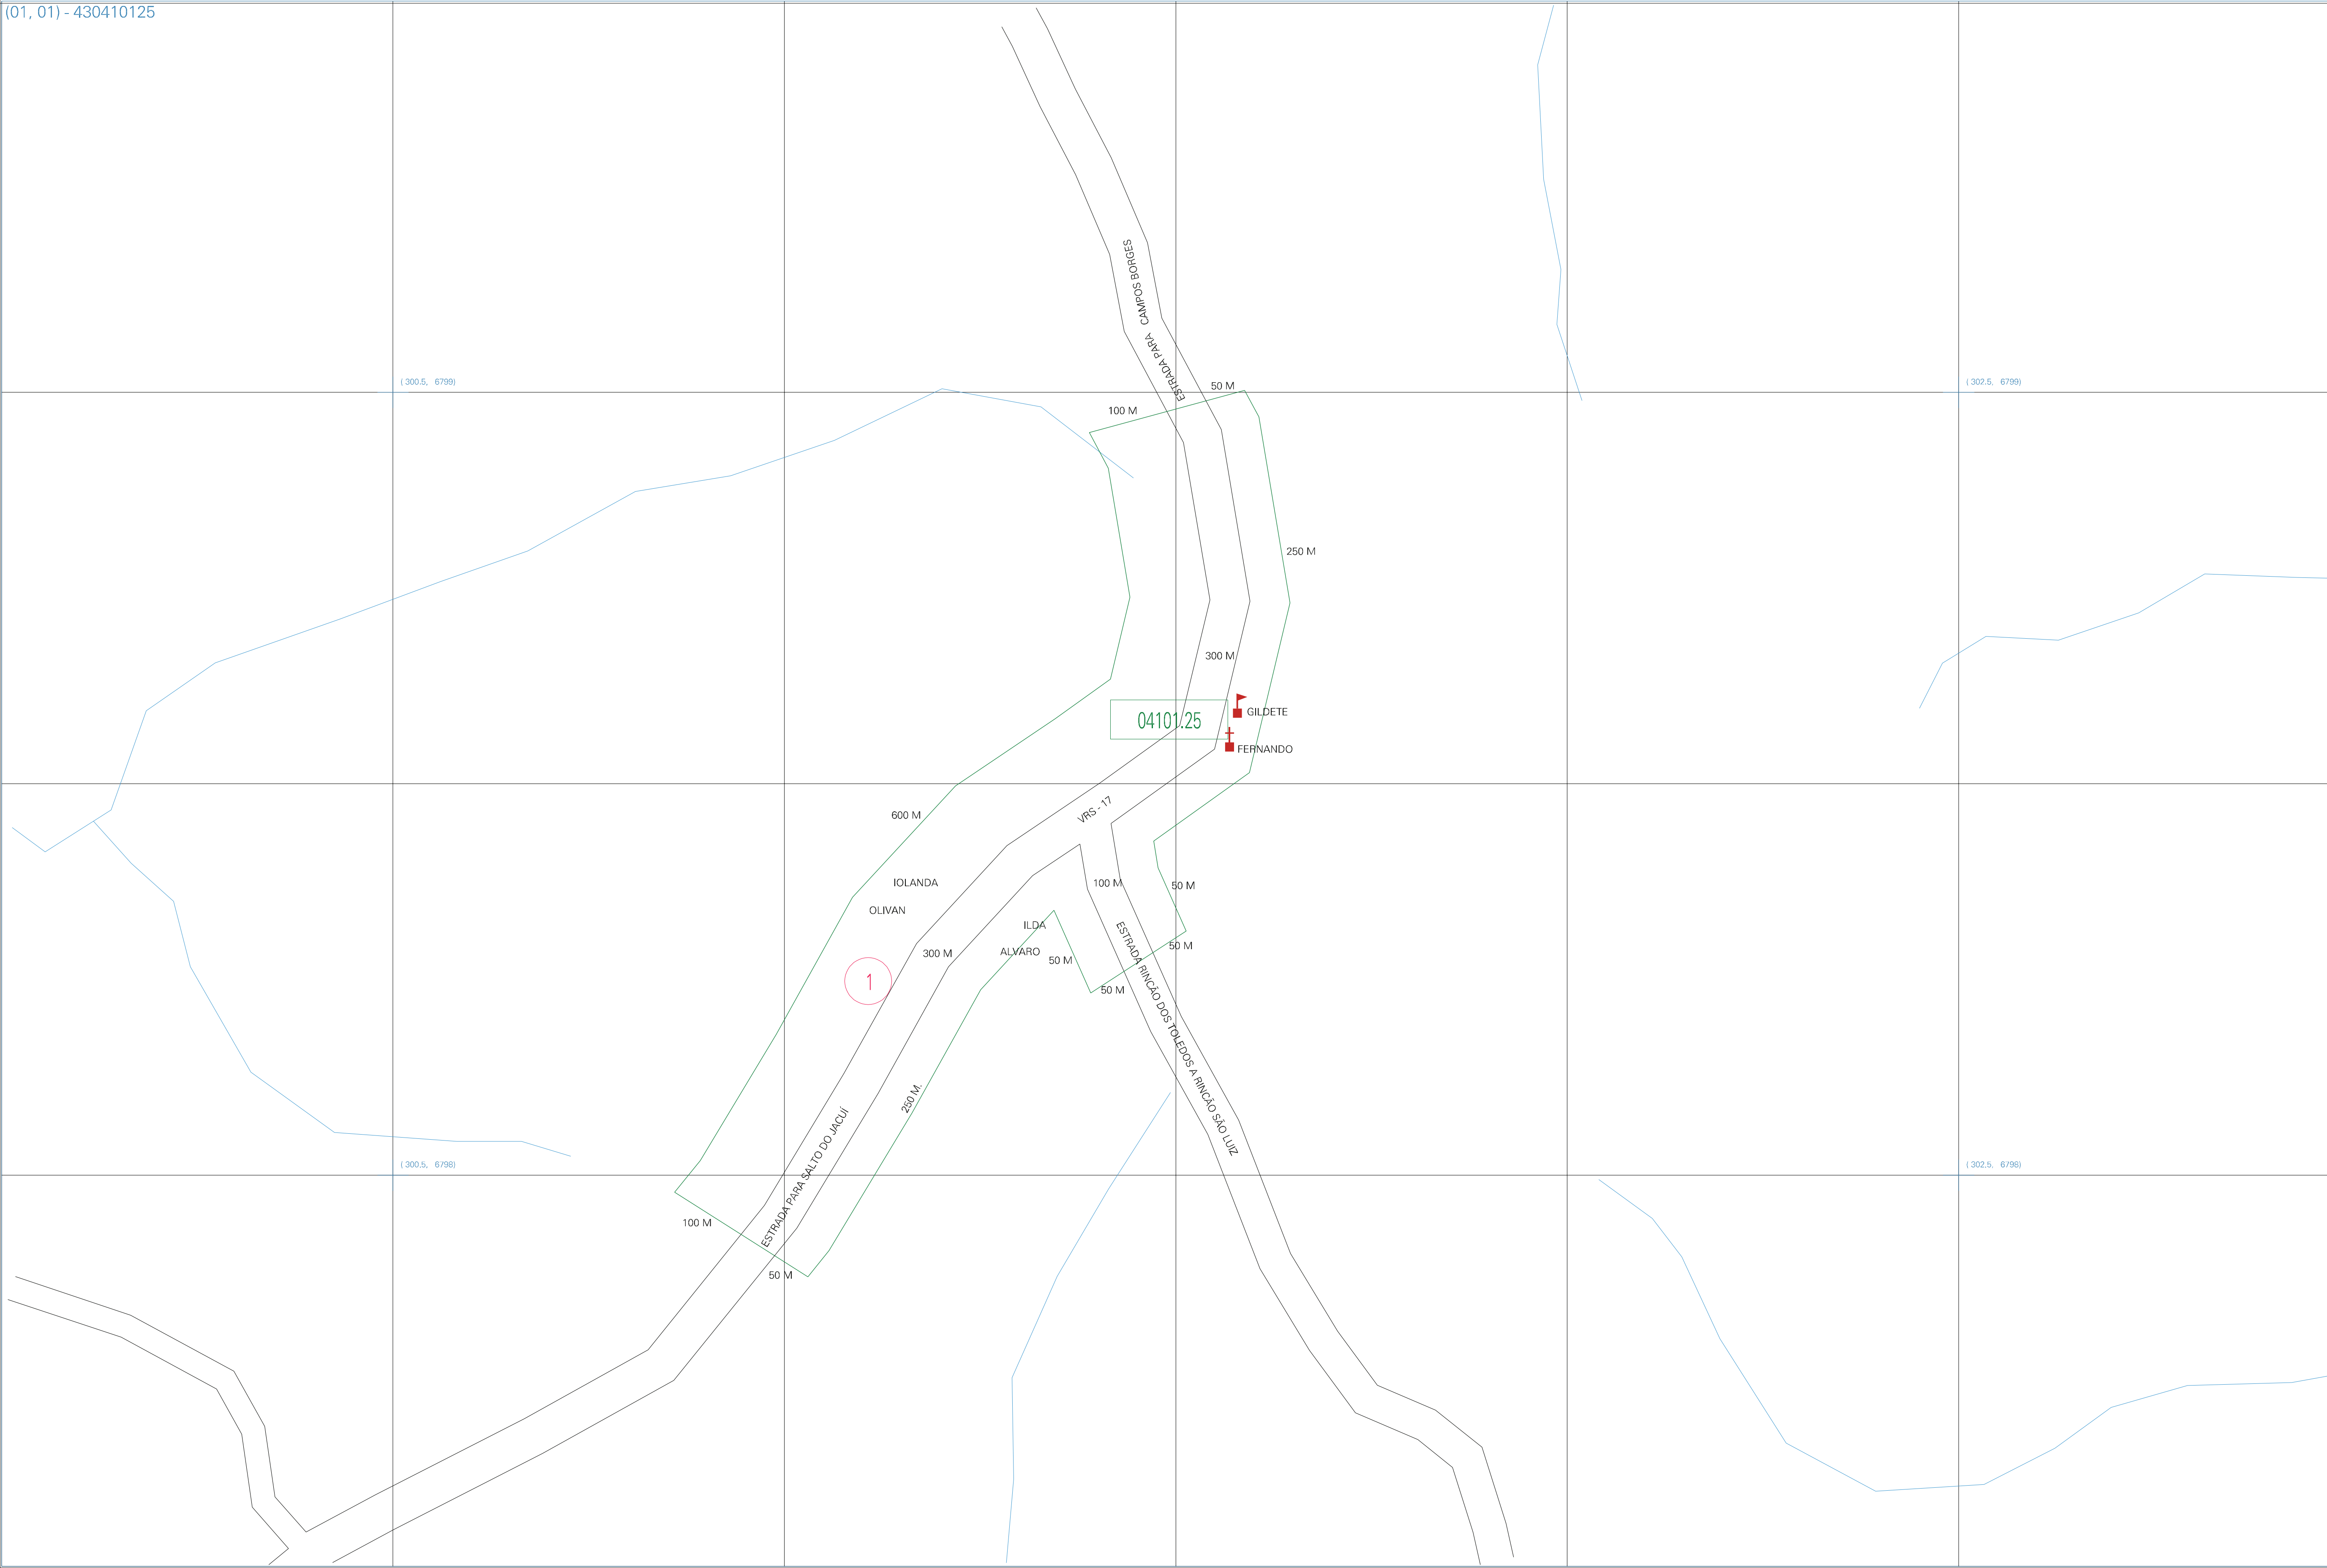

( 300.5, 6799)

( 302.5, 6799)

( 300.5, 6798)

( 302.5, 6798)

ESTADO DO RIO GRANDE DO SUL  
 Município: 43.04101  
 CAMPOS BORGES  
 Folha : 01 - 01

Arquivo: 430410125.dgn  
 Limites(km): ( 300, 6797.5) - ( 303, 6799.5)

- LEGENDA**
- LIMITES**
- Município ou Perímetro Urbano
  - Distrito
  - Subdistrito, RA, Zona ou similar
  - Bairro ou similar
  - Setor Censitário
- CODIGOS**
- 22306.05 Distrito (cod. do município + cod. do distrito)
  - 05.06 Subdistrito (cod. do distrito + cod. do subdistrito)
  - 003 Bairro (cod. do bairro no município)
  - 25 Setor (número do setor no distrito ou subdistrito)

**MAPA URBANO DIGITAL**  
**FOLHA A1**