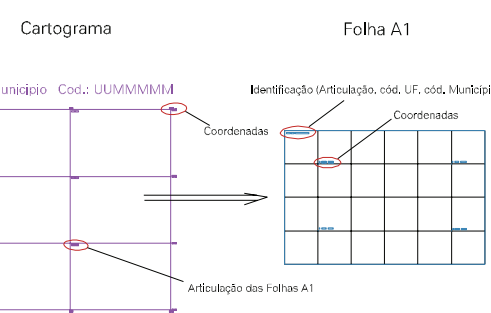

100 M.

1

ESTADO DO RIO GRANDE DO SUL  
Município: 43.04101  
CAMPOS BORGES

Folha : 01 - 01

Arquivo: 430410140.dgn  
Limites(km): ( 307.5, 6804) - ( 309.5, 6806)

LEGENDA

- LIMITES
- Município ou Perímetro Urbano
  - Distrito
  - Subdistrito, RA, Zona ou similar
  - Bairro ou similar
  - Sector Constâncio
- CODIGOS
- 27306.05 Distrito (cod. do município + cod. do distrito)
  - 05.06 Subdistrito (cod. do distrito + cod. do subdistrito)
  - 003 Bairro (cod. do bairro no município)
  - 25 Sector (número do sector no distrito ou subdistrito)

Articulação de Folhas

MAPA URBANO DIGITAL  
FOLHA A1