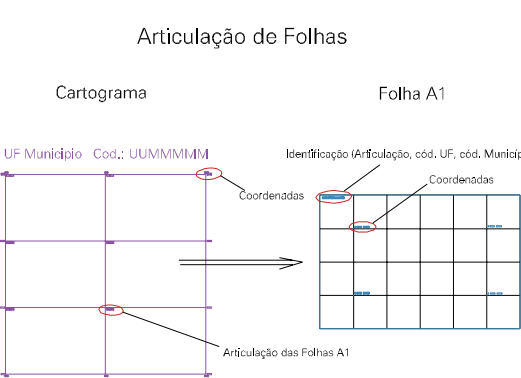

ESTADO DO RIO GRANDE DO SUL
 Município: 43.04200
 CANDELÁRIA
 Folha : 01 - 02

Arquivo: 4304200.dgn
 Limites(km): (327, 6718) - (331, 6721)

- LEGENDA**
- LIMITES**
- Município ou Perímetro Urbano
 - Distrito
 - Subdistrito, RA, Zona ou similar
 - Bairro ou similar
 - Setor Censitário
- CODIGOS**
- 22306.05 Distrito (cod. do município + cod. do distrito)
 - 05.06 Subdistrito (cod. do distrito + cod. do subdistrito)
 - 003 Bairro (cod. do bairro no município)
 - 25 Setor (número do setor no distrito ou subdistrito)

MAPA URBANO DIGITAL
 FOLHA A1