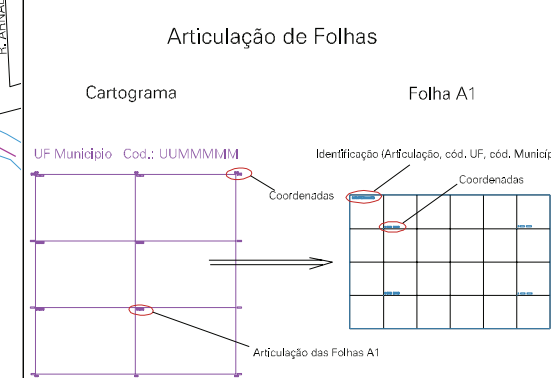

ESTADO DO RIO GRANDE DO SUL
 Município: 43.04200
 CANDELÁRIA
 Folha : 02 - 01

Arquivo: 4304200.dgn
 Limites(km): (- 323, 6715) - (- 327, 6718)

- LEGENDA**
- LIMITES**
- Município ou Perímetro Urbano
 - Distrito
 - Subdistrito, RA, Zona ou similar
 - Bairro ou similar
 - Setor Censitário
- CODIGOS**
- ZZ306.05 Distrito (cod. do município + cod. do distrito)
 - 05.06 Subdistrito (cod. do distrito + cod. do subdistrito)
 - 003 Bairro (cod. do bairro no município)
 - 26 Setor (número do setor no distrito ou subdistrito)

MAPA URBANO DIGITAL
FOLHA A1