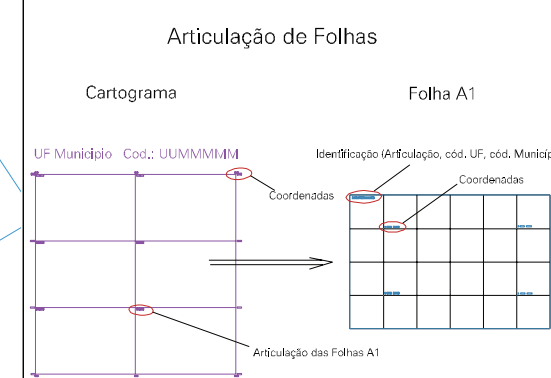

ESTADO DO RIO GRANDE DO SUL
 Município: 43.04200
 CANDELÁRIA
 Folha : 02 - 02

Arquivo: 4304200.dgn
 Limites(km): (327, 6715) - (331, 6718)

- LEGENDA**
- LIMITES**
- Município ou Perímetro Urbano
 - Distrito
 - Subdistrito, RA, Zona ou similar
 - Bairro ou similar
 - Sector Censitário
- CODIGOS**
- 22306.05 Distrito (cod. do município + cod. do distrito)
 - 05.06 Subdistrito (cod. do distrito + cod. do subdistrito)
 - 003 Bairro (cod. do bairro no município)
 - 25 Sector (número do setor no distrito ou subdistrito)

MAPA URBANO DIGITAL
 FOLHA A1