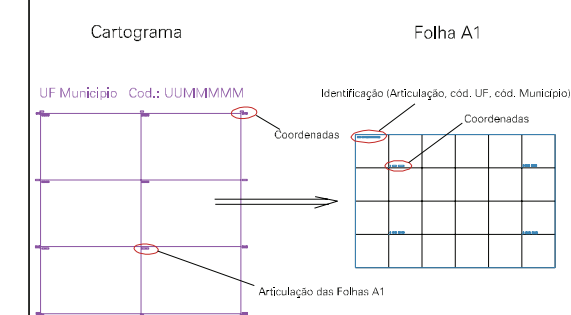

04200.10

2

3

1

ESTADO DO RIO GRANDE DO SUL
 Município: 43.04200
 CANDELÁRIA
 Folha : 01 - 01

Arquivo: 430420010.dgn
 Limites(km): (316.74, 6712.3) - (319.24, 6712.8)

LEGENDA

- LIMITES**
- Município ou Perímetro Urbano
 - Distrito
 - Subdistrito, RA, Zona ou similar
 - Bairro ou similar
 - Setor Censitário
- CODIGOS**
- 22306.05 Distrito (cod. do município + cod. do distrito)
 - 05.08 Subdistrito (cod. do distrito + cod. do subdistrito)
 - 003 Bairro (cod. do bairro no município)
 - 25 Setor (número do setor no distrito ou subdistrito)

Articulação de Folhas

MAPA URBANO DIGITAL
 FOLHA A1