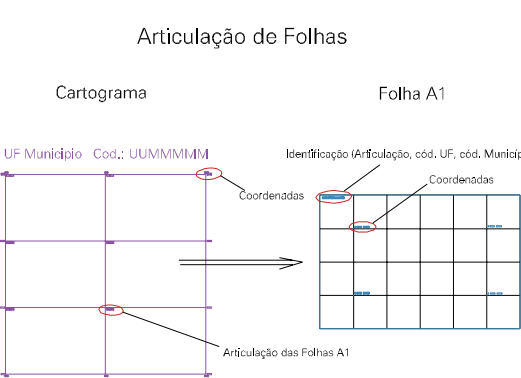

ESTADO DO RIO GRANDE DO SUL
 Município: 43.04507
 CANGUÇU
 Folha : 02 - 01

Arquivo: 4304507.dgn
 Limites(km): (- 336, 6524) - (- 340, 6527)

- LEGENDA**
- LIMITES**
- Município ou Perímetro Urbano
 - Distrito
 - Subdistrito, RA, Zona ou similar
 - Bairro ou similar
 - - - Setor Censitário
- CODIGOS**
- 22306.05 Distrito (cod. do município + cod. do distrito)
 - 05.06 Subdistrito (cod. do distrito + cod. do subdistrito)
 - 003 Bairro (cod. do bairro no município)
 - 25 Setor (número do setor no distrito ou subdistrito)

MAPA URBANO DIGITAL
FOLHA A1