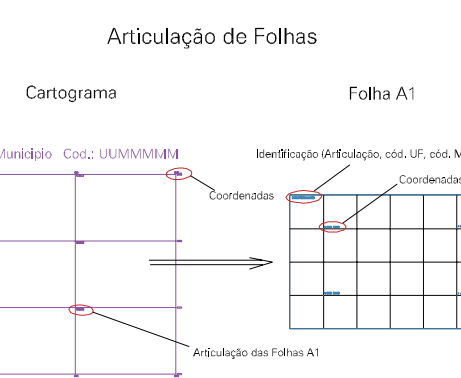

04606.05

001

BAIRRO INDUSTRIAL

ESTADO DO RIO GRANDE DO SUL  
 Município: 43.04606  
 CANOAS  
 Folha : 02 - 02

Arquivo: 4304606.dgn  
 Limites(km): ( 478,6892.5) - ( 463,6695.5)

- LEGENDA**
- LIMITES**
- Município ou Perímetro Urbano
  - Distrito
  - Subdistrito, RA, Zona ou similar
  - Bairro ou similar
  - Sector Censitário
- CODIGOS**
- 22306.05 Distrito (cod. do município + cod. do distrito)
  - 05.06 Subdistrito (cod. do distrito + cod. do subdistrito)
  - 003 Bairro (cod. do bairro no município)
  - 25 Sector (número do sector no distrito ou subdistrito)

MAPA URBANO DIGITAL  
 FOLHA A1