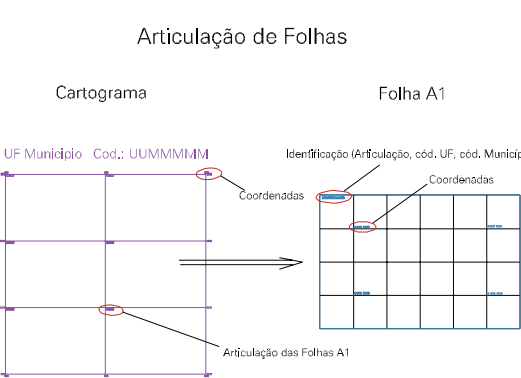

015

BAIRRO NOSSA SENHORA DAS GRAÇAS

ESTADO DO RIO GRANDE DO SUL  
 Município: 43.04606  
 CANOAS  
 Folha : 04 - 03

Arquivo: 4304606.dgn  
 Limites(km): ( 483, 6686.5) - ( 487, 6689.5)

- LEGENDA**
- LIMITES**
- Município ou Perímetro Urbano
  - Distrito
  - Subdistrito, RA, Zona ou similar
  - Bairro ou similar
  - Setor Censitário
- CODIGOS**
- 22306.06 Distrito (cod. do município + cod. do distrito)
  - 05.06 Subdistrito (cod. do distrito + cod. do subdistrito)
  - 003 Bairro (cod. do bairro no município)
  - 26 Setor (número do setor no distrito ou subdistrito)

MAPA URBANO DIGITAL  
 FOLHA A1