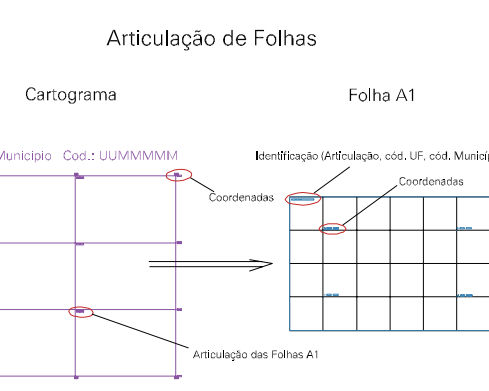

04630.06

17
RURAL

ESTADO DO RIO GRANDE DO SUL
Município: 43.04630
CAPÃO DA CANOA
Folha : 02 - 03

Arquivo: 4304630.dgn
Limites(km): (597.5, 6718) - (603.5, 6722)

- LEGENDA**
- LIMITES**
- Município ou Perímetro Urbano
 - - - Distrito
 - - - Subdistrito, RA, Zona ou similar
 - - - Bairro ou similar
 - - - Setor Censitário
- CODIGOS**
- 22306.06 Distrito (cod. do município + cod. do distrito)
 - 05.06 Subdistrito (cod. do distrito + cod. do subdistrito)
 - 003 Bairro (cod. do bairro no município)
 - 25 Setor (número do setor no distrito ou subdistrito)

MAPA URBANO DIGITAL
FOLHA A1