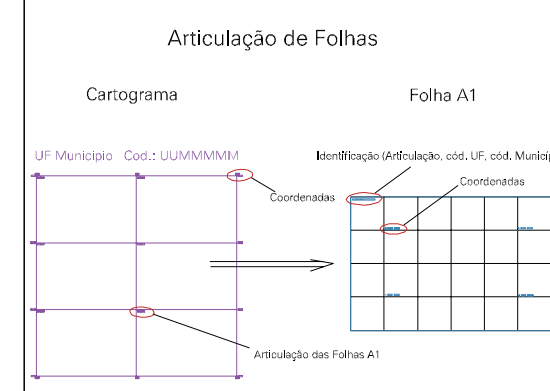

1085.6711

1085.6711

1085.6711

1085.6711

ESTADO DO RIO GRANDE DO SUL

**Município: 43.04630**  
CAPÃO DA CANOA

**Folha : 03 - 01**

Arquivo: 4304630.dgn  
 Limites(km): ( 585.5, 671.4) - ( 591.5, 671.8)

- LEGENDA**
- LIMITES**
-  Município ou Perímetro Urbano
  -  Distrito
  -  Subdistrito, RA, Zona ou similar
  -  Bairro ou similar
  -  Setor Censitário
- CODIGOS**
-  22306.06 Distrito (cod. do município + cod. do distrito)
  -  05.06 Subdistrito (cod. do distrito + cod. do subdistrito)
  -  003 Bairro (cod. do bairro no município)
  -  25 Setor (número do setor no distrito ou subdistrito)

**MAPA URBANO DIGITAL**  
**FOLHA A1**

LAJADA DOS QUADROS