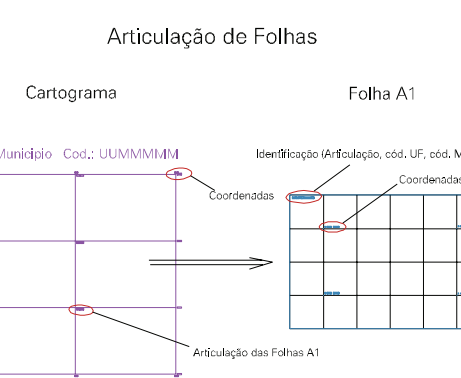

792, 6873

794, 6873

792, 6873

794, 6873

ESTADO DO RIO GRANDE DO SUL
 Município: 43.05009
 CATUÍPE
 Folha : 01 - 01

Arquivo: 4305009.dgn
 Limites(km): (791, 6871) - (795, 6874)

- LEGENDA**
- LIMITES**
- Município ou Perímetro Urbano
 - Distrito
 - Subdistrito, RA, Zona ou similar
 - Bairro ou similar
 - Sector Censitário
- CODIGOS**
- 22306.05 Distrito (cod. do município + cod. do distrito)
 - 05.06 Subdistrito (cod. do distrito + cod. do subdistrito)
 - 003 Bairro (cod. do bairro no município)
 - 25 Sector (número do setor no distrito ou subdistrito)

MAPA URBANO DIGITAL
 FOLHA A1

05009.05

BAIRRO SANTA LUCIA

BAIRRO OPERARIO

BAIRRO SANTA ROSA

BAIRRO CENTRO

BAIRRO SAO CRISTOVAO

BAIRRO SANTA FE