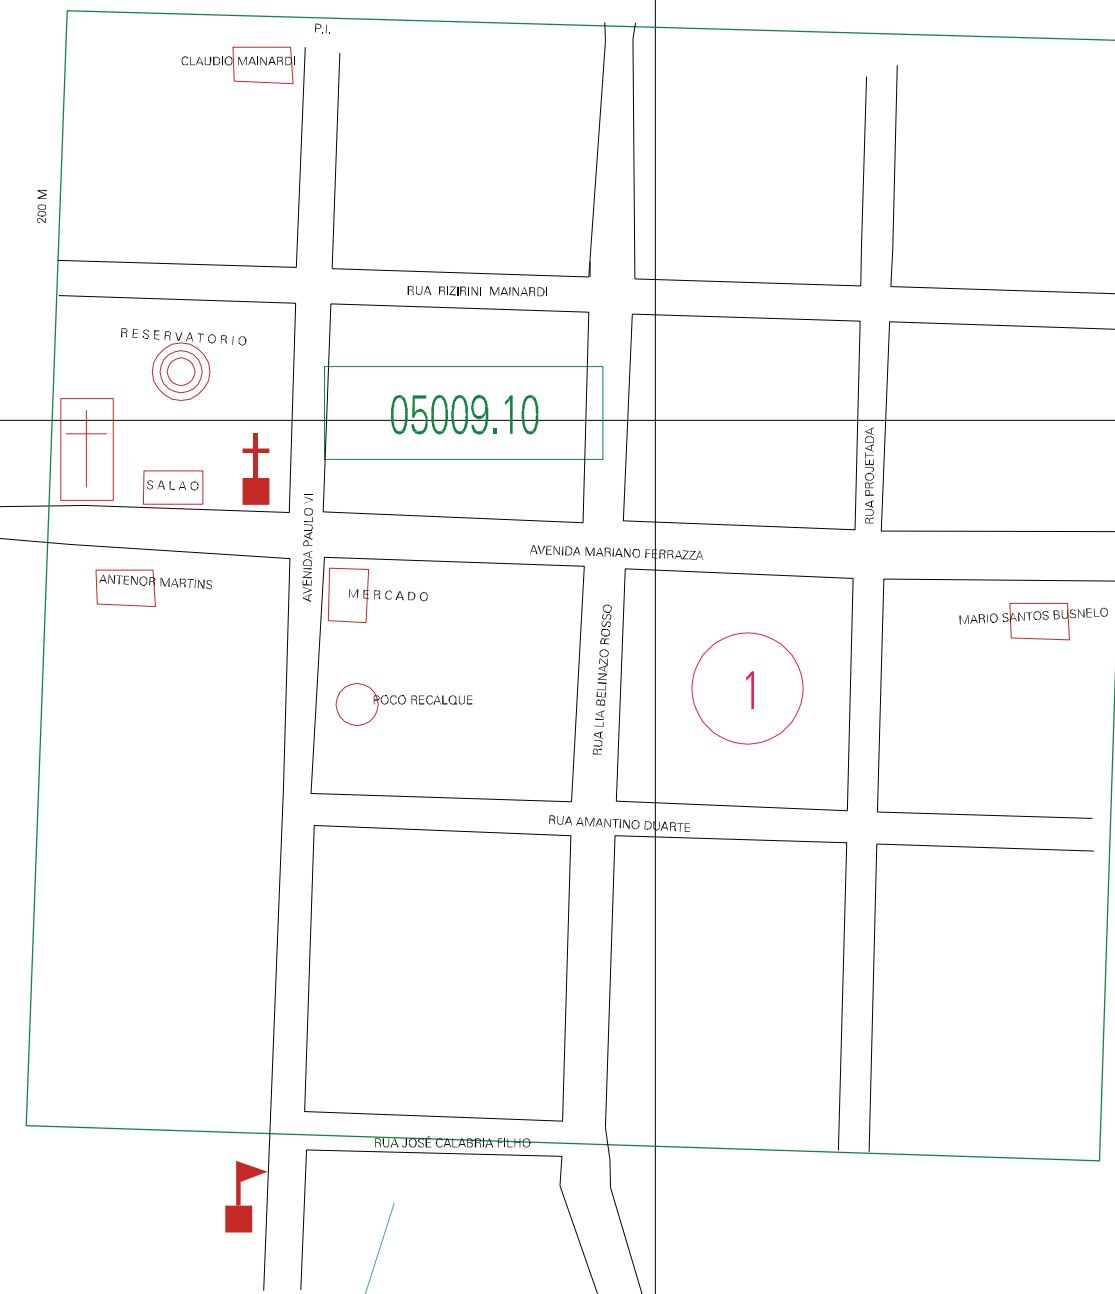

(785.5, 6881)

(787.5, 6881)

(785.5, 6880)

(787.5, 6880)

ESTADO DO RIO GRANDE DO SUL
 Município: 43.05009
 CATUÍPE
 Folha : 01 - 01

Arquivo: 430500910.dgn
 Limites(km): (785, 6879.5) - (788, 6881.5)

- LEGENDA**
- LIMITES**
- Município ou Perímetro Urbano
 - Distrito
 - Subdistrito, RA, Zona ou similar
 - Bairro ou similar
 - Setor Censitário
- CODIGOS**
- 22306.05 Distrito (cod. do município + cod. do distrito)
 - 05.08 Subdistrito (cod. do distrito + cod. do subdistrito)
 - 003 Bairro (cod. do bairro no município)
 - 25 Setor (número do setor no distrito ou subdistrito)

MAPA URBANO DIGITAL
 FOLHA A1