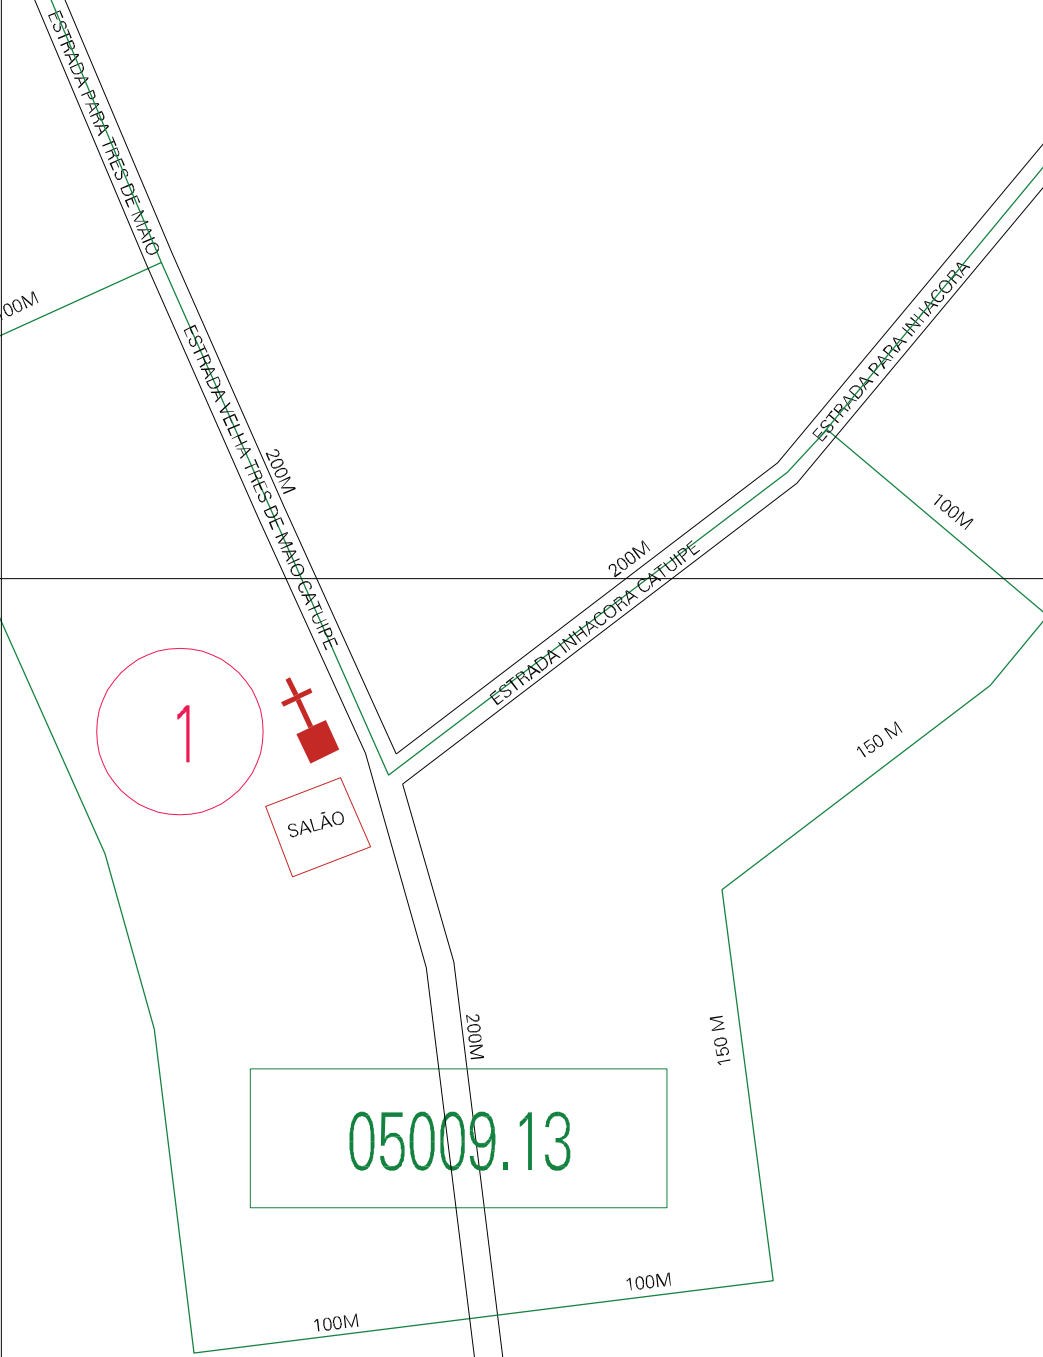

MUNICIPIO DE INHACORA

MUNICIPIO DE CATUIPE

MUNICIPIO DE CATUIPE

(788.5, 6897)

(789.5, 6897)

(788.5, 6896.5)

(789.5, 6896.5)

1

SALÃO

05009.13

ESTADO DO RIO GRANDE DO SUL
 Município: 43.05009
 CATUIPE
 Folha : 01 - 01

Arquivo: 430500913.dgn
 Limites(km): (788, 6896) - (790, 6898)

- LEGENDA**
- LIMITES**
- Município ou Perímetro Urbano
 - Distrito
 - Subdistrito, RA, Zona ou similar
 - Bairro ou similar
 - Sector Constâncio
- CODIGOS**
- 22306.05 Distrito (cod. do município + cod. do distrito)
 - 05.06 Subdistrito (cod. do distrito + cod. do subdistrito)
 - 003 Bairro (cod. do bairro no município)
 - 25 Sector (número do sector no distrito ou subdistrito)