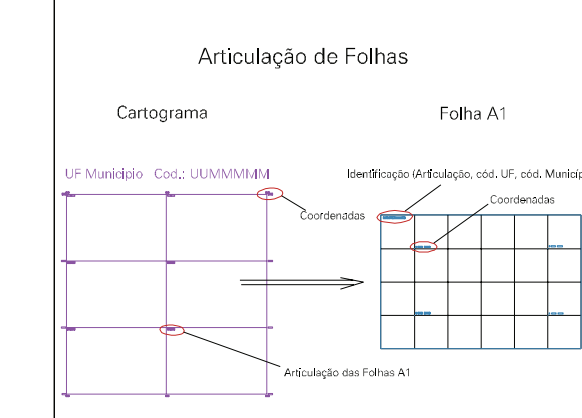

ANTENA CBT
 PROPRIEDADE DE
 ARNALDO SCHWALM

05173.05

ESTADO DO RIO GRANDE DO SUL
 Município: 43.05173
 CERRO GRANDE DO SUL
 Folha : 01 - 01

Arquivo: 4305173.dgn
 Limites(km): (- 426, 6613) - (- 430, 6616)

- LEGENDA**
- LIMITES**
- Município ou Perímetro Urbano
 - Distrito
 - Subdistrito, RA, Zona ou similar
 - Bairro ou similar
 - Setor Censitário
- CODIGOS**
- 22306.05 Distrito (cod. do município + cod. do distrito)
 - 05.06 Subdistrito (cod. do distrito + cod. do subdistrito)
 - 003 Bairro (cod. do bairro no município)
 - 25 Setor (número do setor no distrito ou subdistrito)