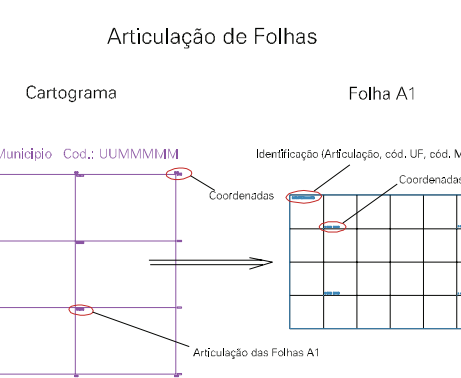

ESTADO DO RIO GRANDE DO SUL
 Município: 43.05454
 CIDREIRA
 Folha : 01 - 02

Arquivo: 4305454.dgn
 Limites(kml: (578, 6664) - (578, 6657))

- LEGENDA**
- LIMITES**
- Município ou Perímetro Urbano
 - Distrito
 - Subdistrito, RA, Zona ou similar
 - Bairro ou similar
 - Sector Censitário
- CODIGOS**
- 22306.05 Distrito (cod. do município + cod. do distrito)
 - 05.06 Subdistrito (cod. do distrito + cod. do subdistrito)
 - 003 Bairro (cod. do bairro no município)
 - 25 Sector (número do sector no distrito ou subdistrito)

MAPA URBANO DIGITAL
 FOLHA A1