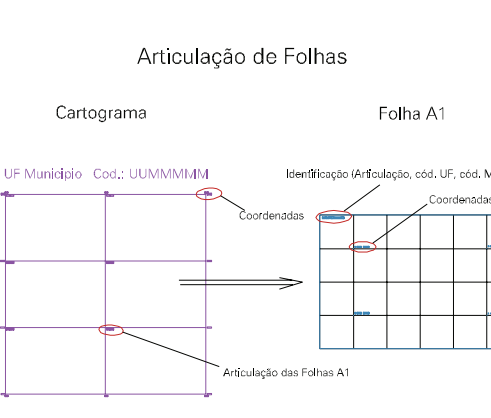

05454.05

ESTADIO CECINZAO

ESTADO DO RIO GRANDE DO SUL
 Município: 43.05454
 CIDREIRA
 Folha : 02 - 02

Arquivo: 4305454.dgn
 Limites(km): (576, 6661) - (579, 6654)

- LEGENDA**
- LIMITES**
- Município ou Perímetro Urbano
 - Distrito
 - Subdistrito, RA, Zona ou similar
 - Bairro ou similar
 - Setor Censitário
- CODIGOS**
- ZZ306.05 Distrito (cod. do município + cod. do distrito)
 - 05.06 Subdistrito (cod. do distrito + cod. do subdistrito)
 - 003 Bairro (cod. do bairro no município)
 - 25 Setor (número do setor no distrito ou subdistrito)

MAPA URBANO DIGITAL
 FOLHA A1